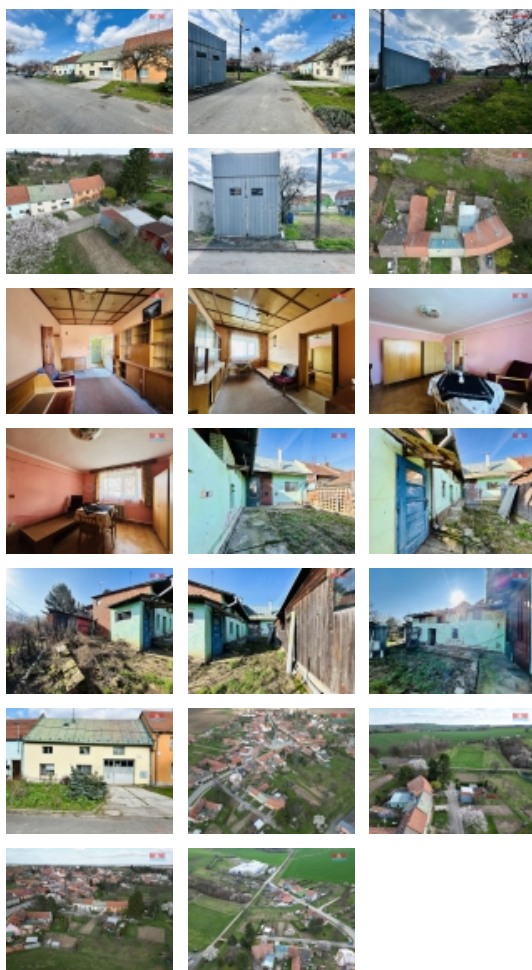

Prodej řadového RD, 65 m<sup>2</sup>, Vranovice-Kelčice, Vranovice (okres Prostějov)

#### Prodej rodinného domu, 65 m<sup>2</sup>, Vranovice-Kelčice

Nabízíme k prodeji nemovitost v obci Vranovice-Kelčice, části Vranovice s vynikající dostupností a kompletní občanskou vybaveností. Tato nemovitost s celkovou plochou parcely 415 m<sup>2</sup> se nachází v klidné vedlejší ulici a je připojena na veškeré inženýrské sítě.

Dům nabízí průjezd na pozemek, půdu, chlévy a dvůr. Naproti domu se nachází plechová garáž a menší pozemek, který dále rozšiřuje možnosti využití.

Výhodná poloha nemovitosti umožňuje rychlý přístup k sjezdu a nájezdu na dálnici, což zajišťuje skvělou dostupnost do Prostějova, Vyškova, Olomouce i Brna.

#### Informace o nemovitosti

Počet podlaží objektu	1
Druh objektu	smíšená
Stav objektu	před rekonstrukcí
Vlastnictví	osobní
Vlastní pozemek (m <sup>2</sup> )	415
Umístění objektu	klidná část obce
Vybaveno	Nezařizeno