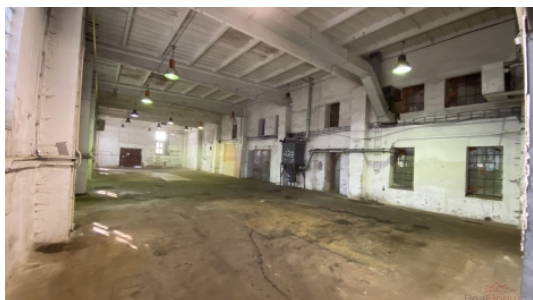

Pronájem skladovacích prostor, Humpolec (okres Pelhřimov)

Nemovitost nabízí

LeoReal spol. s r.o.

Blatnická 4219/4
62800 Brno

Realitní makléř

Jaroslav Janeček

Mobil: +420 737 278 151
janecek@brunka.cz

Pronájem skladového prostoru 542 m

ČÍSLO ZAKÁZKY: 00142 TYP ZAKÁZKY: pronájem

LOKALITA: Humpolec (okres Pelhřimov), Podhrad

Pronájem skladového prostoru 542 m

V průmyslové budově v přízemí nabízíme plochu k nájmu o celkové výměře 542 m. Možné sjednat individuální úpravy na míru., neboť hala je v rámci průmyslového areálu Humpolec Podhrad, který disponuje celkovou ploch 4.500 m k nájmu. To umožňuje flexibilitu prostor (dokážeme reagovat na případné sezónní výkyvy nebo na požadavky na krátkodobé využití ploch). K nájmu nabízíme možnost čerpat skladové a jiné služby.

Prostor disponuje vysokým stropem a nákladní samostatnou rampou.

Informace o nemovitosti

Číslo podlaží v domě	1
Počet podlaží objektu	1
Celková podlahová plocha (m2)	542
Druh objektu	cihlová
Stav objektu	před rekonstrukcí
Energetická třída	G - Mimořádně nevhodná
Umístění objektu	klidná část obce
Topení	Lokální - plynové
Odpad	Městská kanalizace
Plyn	Zaveden
Počet míst k parkování	30
Užitná plocha (m2)	542
Komunikace	asfaltová
Charakter okolní zástavby	obchodní a obytná
Druh prostor	Skladovací