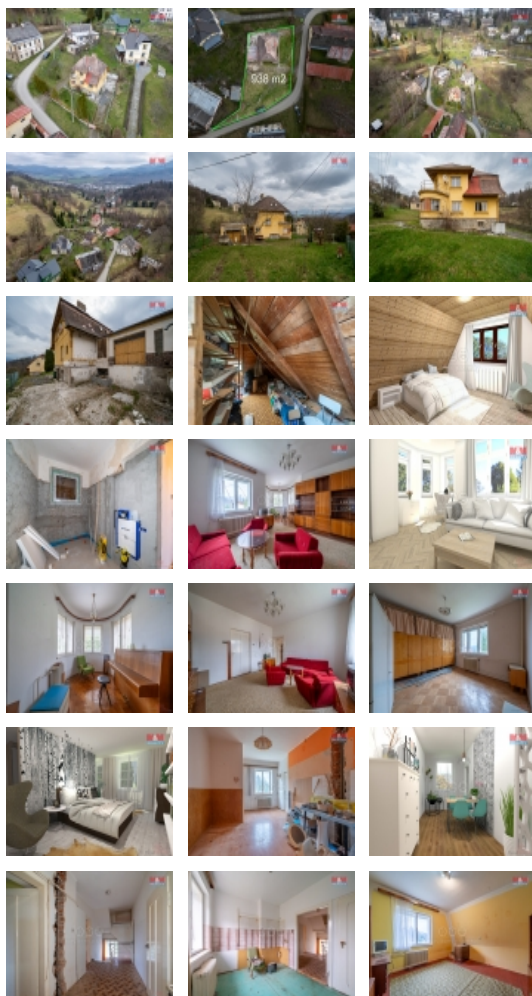

Informace o nemovitosti

Počet podlaží objektu	1
Druh objektu	smíšená
Stav objektu	dobrý
Vlastnictví	osobní
Vlastní pozemek (m²)	678
Umístění objektu	klidná část obce
Topení	Lokální - plynové
Doprava	silnice
Elektřina	230 V 380 V
Voda	dálkový vodovod