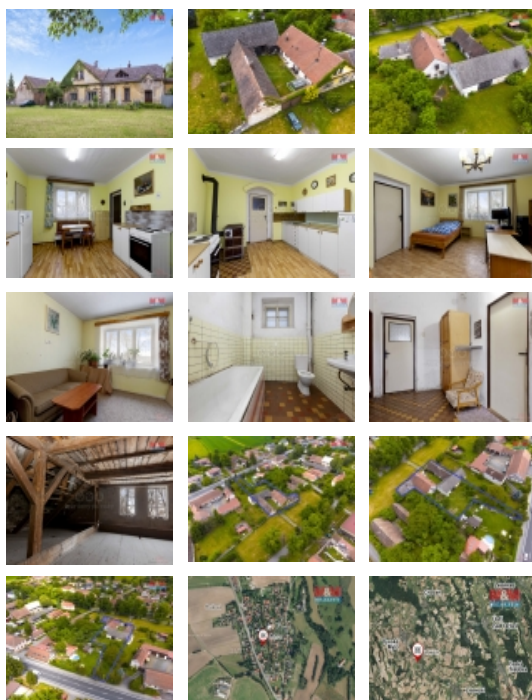

Informace o nemovitosti

Počet podlaží objektu	1
Druh objektu	cihlová
Stav objektu	před rekonstrukcí
Vlastnictví	osobní
Vlastní pozemek (m²)	1629
Vybavení	sklep zahrada
Umístění objektu	klidná část obce
Topení	Lokální - tuhá paliva Lokální - elektrické