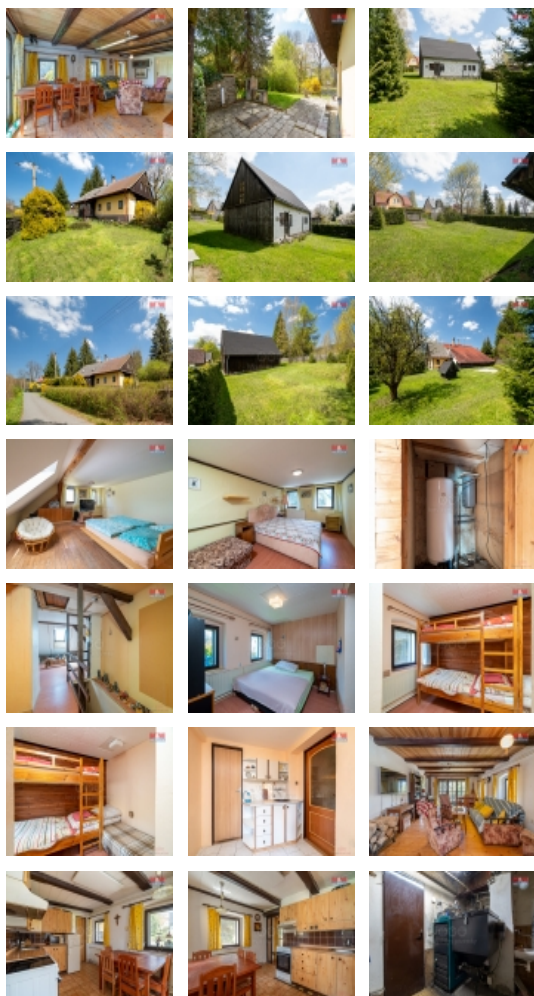

Informace o nemovitosti

Počet podlaží objektu	1
Druh objektu	smíšená
Stav objektu	dobrý
Vlastnictví	osobní
Vlastní pozemek (m²)	1907
Vybavení	sklep zahrada
Umístění objektu	klidná část obce
Vybaveno	Nezařizeno
Topení	Lokální - tuhá paliva
Doprava	vlak silnice MHD autobus