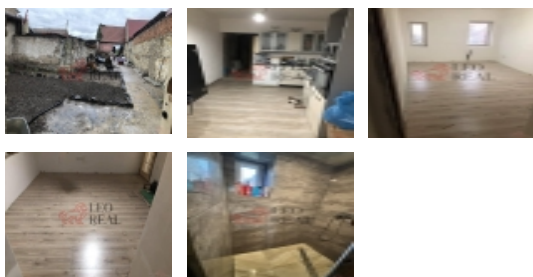

Prodej řadového RD, 70 m2, Libochovice, Dubany (okres Litoměřice)

Prodej RD, Libochovice - Dubany.

ČÍSLO ZAKÁZKY: 2024-03-2 TYP ZAKÁZKY: prodej
9

LOKALITA: Libochovice, Dubany (okres Litoměřice)

Prodej RD, Libochovice - Dubany.

Prodám domek 2+1, možnost půdní vestavby, dvorek, sklep, technická místnost a stodola s možností vjezdu do dvora. Dům je po částečné rekonstrukci: nové rozvody odpadu, voda, elektrika, topení řešeno krbovky s výměníkem. Nové omítky a podlahy, plastové okna a dveře. Plynová přípojka na domě. Dům se nachází v malebné obci Dubany u Libochovic, kde je veškerá občanská vybavenost. Kontakt, prosím, výhradně prostřednictvím formuláře pod inzerátem.

CENA: (za nemovitost) **2 800 000,- Kč**

Nemovitost nabízí

LeoReal spol. s r.o.

Blatnická 4219/4
62800 Brno

Realitní makléř

Zákaznická linka

Mobil: +420 773 410 131
info@prodejsito.online

Informace o nemovitosti

Počet podlaží objektu	1
Druh objektu	smíšená
Stav objektu	špatný
Energetická třída	G - Mimořádně nevhodná
Vlastní pozemek (m2)	200
Umístění objektu	klidná část obce
Doprava	vlak
Plyn	Zaveden
Rok rekonstrukce	2019
Počet míst k parkování	1
Užitná plocha (m2)	70
Charakter okolní zástavby	rekreační
Poloha objektu	řadový