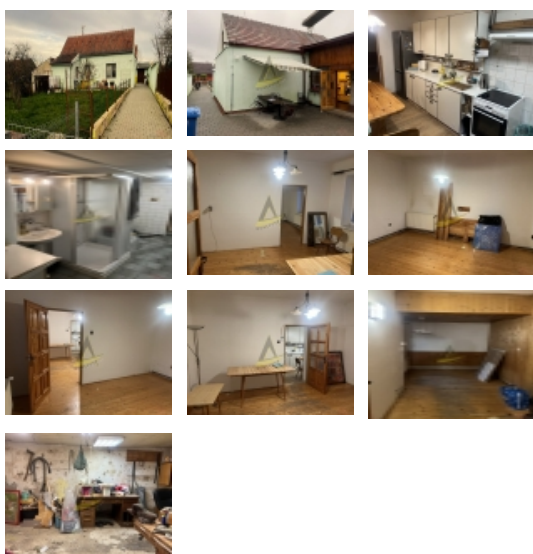

Prodej samostatného RD, 120 m², Litvínovice, Šindlovy Dvory (okres České Budějovice)

Prodej rodinného domku u rybníka a lesa v obci Šindlovy Dvory

ČÍSLO ZAKÁZKY: RL00236 TYP ZAKÁZKY: prodej

LOKALITA: Litvínovice, Šindlovy Dvory (okres České Budějovice)

Prodej rodinného domku u rybníka a lesa v obci Šindlovy Dvory

Nabízíme k prodeji rodinný dům 3+1 s uzavřeným dvorkem na krásném místě u rybníka, kousek od lesa v obci Šindlovy Dvory u Českých Budějovic. Domek je z roku 1945 v dobrém udržovaném stavu. Fasáda zateplena polystyrenem, vyměněna okna za plastové s dvojskly, před 15 lety udělané nové rozvody ústředního topení s plynovým kotlem a elektřina v mědi. Zastavěná plocha celé budovy je 136 m² z toho 87 m² obytná část, zbytek dílna s kůlnou propojena s obytnou částí. Celý uzavřený dvorek a příjezdová cesta vydlážděna zámkovou dlažbou. Dům je napojen na obecní vodovod, kanalizaci a plyn. Pouze toaleta napojena do septiku na vyvážení.

CENA: (za nemovitost) **5 950 000,- Kč**

Informace o nemovitosti

Počet podlaží objektu	1
Druh objektu	smíšená
Stav objektu	dobrý
Energetická třída	G - Mimořádně ne hospodárná
Vlastní pozemek (m ²)	427
Umístění objektu	klidná část obce
Odpad	Městská kanalizace
Plyn	Zaveden
Zastavěná plocha (m ²)	136
Užitná plocha (m ²)	120
Plocha zahrady (m ²)	171
Poloha objektu	samostatný