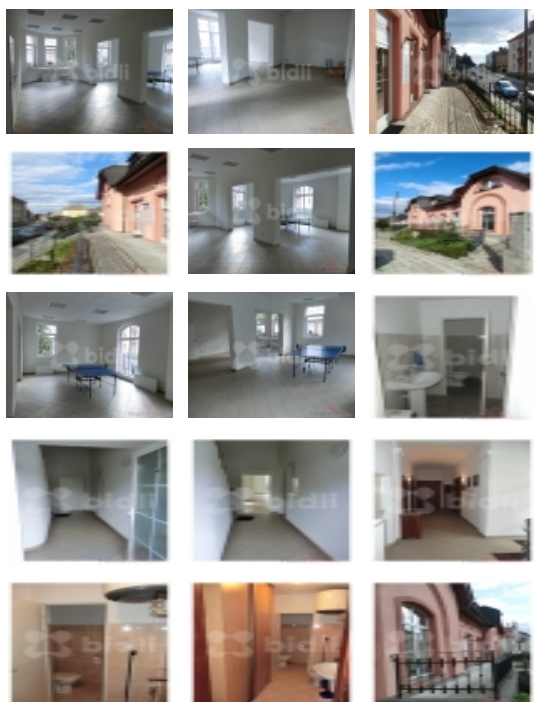

Informace o nemovitosti

Číslo podlaží v domě	1
Druh objektu	cihlová
Stav objektu	velmi dobrý
Energetická třída	G - Mimořádně ne hospodárná
Vlastnictví	osobní
Vybavení	terasa
Umístění objektu	centrum
Telekomunikace	Telefon Internet
Topení	Lokální - plynové
Elektrina	230 V
Voda	dálkový vodovod
Odpad	Městská kanalizace
Plyn	Zaveden
Užitná plocha (m²)	150