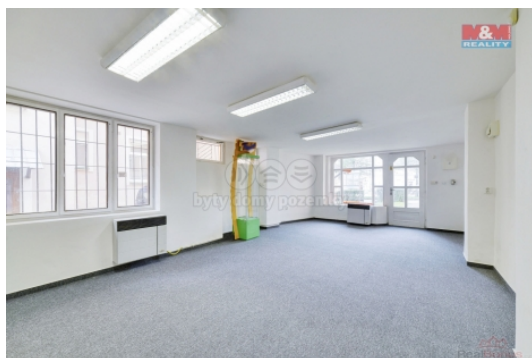

Nemovitost nabízí

M&M reality holding a. s.

Krakovská 1675/2
Praha - Nové Město
11000

Pronájem obchodu 35 m² v Mariánských Lázních, Hlavní třída

ČÍSLO ZAKÁZKY: 847392 TYP ZAKÁZKY: pronájem

LOKALITA: Mariánské Lázně (okres Cheb), Hlavní třída

Pronájem obchodu 35 m² v Mariánských Lázních, Hlavní třída

Pronájem obchodního či kancelářského prostoru v centru Mariánských Lázní. Prostor se nachází v menší samostatné budově, je zde zavedena elektřina a je vytápěn plynovými wawkami. Voda není zavedena. Možnost využití WC a umyvadla v sousedním bytovém domě (5 m přes dvůr). Prostor je vhodný pro prodejnu, případně kancelář, má přímý vstup z ulice. K nájmu se hradí zálohy na elektřinu a plyn. Kauce a provize RK nutná. K dispozici ihned.

CENA: (za měsíc) **12 000,- Kč**

Informace o nemovitosti

Číslo podlaží v domě	1
Počet podlaží objektu	1
Druh objektu	cihlová
Stav objektu	dobrý
Vlastnictví	osobní
Vlastní pozemek (m²)	35
Vybavení	zahrada
Umístění objektu	centrum
Topení	Lokální - plynové Ústřední - plynové
Doprava	vlak silnice MHD autobus
Elektřina	230 V