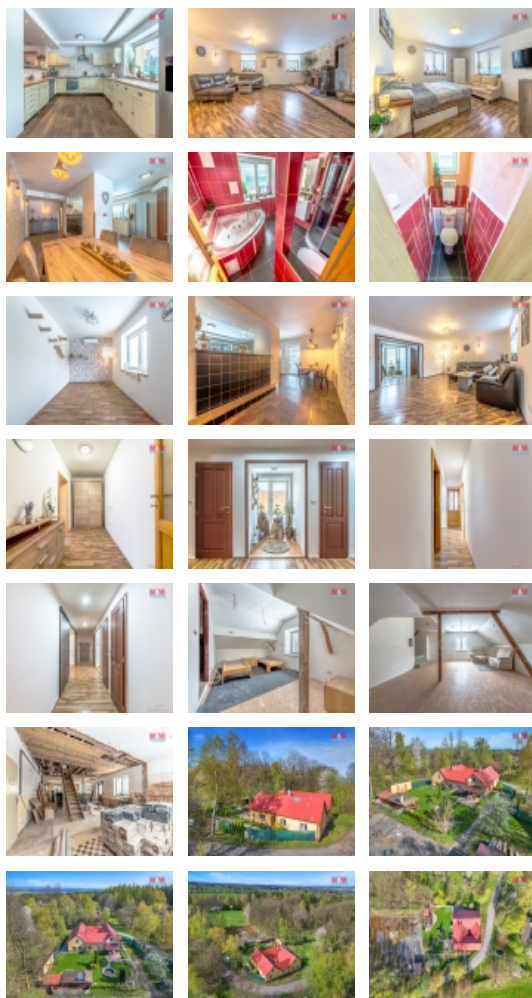

Informace o nemovitosti

Počet podlaží objektu	2
Druh objektu	cihlová
Stav objektu	velmi dobrý
Vlastnictví	osobní
Vlastní pozemek (m²)	4733
Vybavení	zahrada
Umístění objektu	polosamota
Topení	Lokální - tuhá paliva Tepelné čerpadlo
Doprava	silnice autobus
Elektřina	230 V 380 V