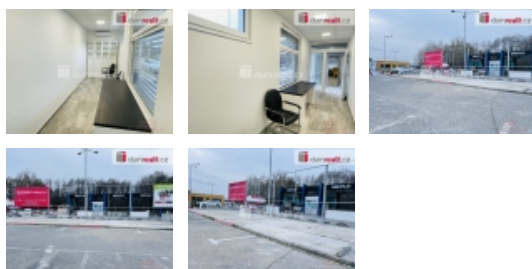

dumrealit.cz[®]

Pronájem obchodních prostor, Hodonín

ČÍSLO ZAKÁZKY: 620196 TYP ZAKÁZKY: pronájem

LOKALITA: Hodonín, Brněnská

Pronájem obchodních prostor, Hodonín

(+ energie, + DPH), Dumrealit.cz Vám zprostředkuje pronájem kancelářských prostor spolu s výstavní nebo prodejní venkovní plochou. Kancelář 12 m (soc. zázemí, nově vystavěno, klimatizace, zabezpečovací zařízení) , prodejní plocha 200 m (zabezpečeno kamerových systémem, možnost úprav, dle dohody).

Prostory se nachází těsně u frekventované silnice směr Hodonín - Brno, okrajová část města. Dobrá viditelnost reklamních ploch, bezproblémové parkování a příjezd do areálu. Možnost ponechání vybavení kanceláře, popřípadně rozšíření výstavních nebo prodejních venkovních ploch. Pro více informací kontaktuje realitní kancelář. Provize realitní kanceláře je ve výši jednoho nájmeného + DPH. Ev. číslo: 619582. Energetický štítek: G