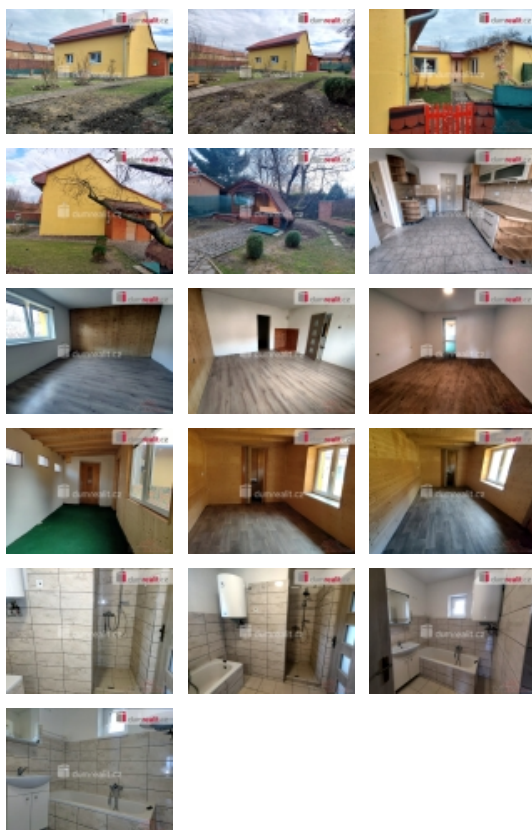

Informace o nemovitosti

Počet podlaží objektu	1
Celková podlahová plocha (m²)	117
Druh objektu	cihlová
Stav objektu	dobrý
Energetická třída	G - Mimořádně nevhodná
Vlastní pozemek (m²)	532
Umístění objektu	klidná část obce
Počet míst k parkování	2
Zastavěná plocha (m²)	117