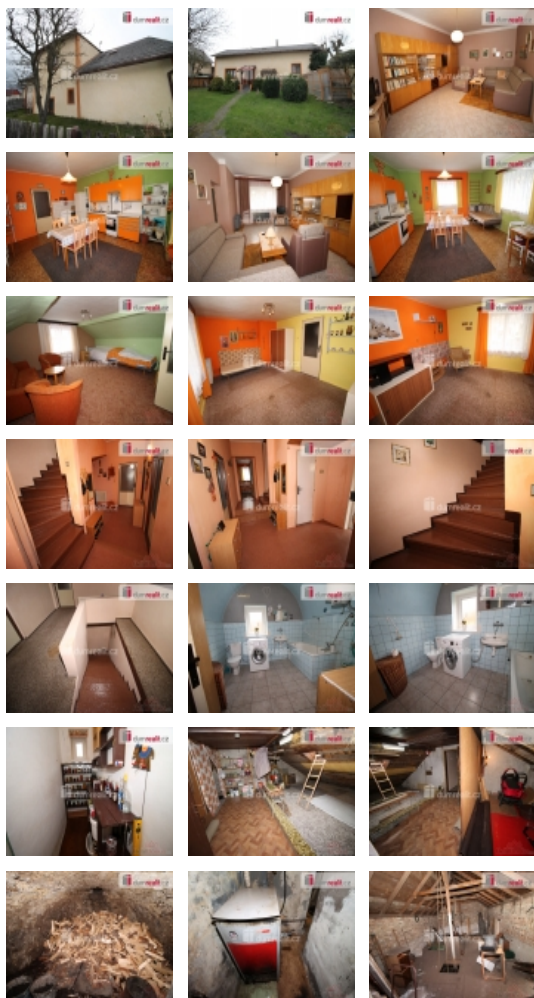

### Prodej samostatného RD, 170 m<sup>2</sup>, Skalná (okres Cheb)

Dumrealit.cz Vám zprostředkuje koupi rodinného domu v obci Skalná u Chebu v těsné blízkosti německých hranic. Dům, který obklopuje pozemek o celkové rozloze 623 m, nabízí dispozici 4+1 s tím, že v přízemí je obývací pokoj, kuchyně s jídelním koutem, koupelna, špajzka, prostorná předsiň, v prvním patře jsou dvě ložnice a taktéž na stejném patře je velká půda, kde může být další ložnice či pokoj. Dům je z části podsklepený, ve sklepě je kotel na tuhá paliva, sklad na dřevo a studánka. Vnitřní užitná plocha domu je celkem cca 170 m s tím, že 30 m tvoří sklep a cca 70 m má každé patro. Vytápění zajišťuje kotel na tuhá paliva, ohřev teplé vody bojler, dům je napojen na vodovodní řad i kanalizaci. V obci je zaveden plyn. K domu náleží patrová cihlová stodola (půdorys cca 12 m x 6 m), kde je technická místnost, dílna, úložné prostory. Dům má původní elektroinstalaci, okna jsou již nová plastová, nové jsou interiérové dveře, dům je dobře udržovaný, suchý a větraný, stavba má cca 1 m poctivě široké zdi a má kamenné základy. Půdorys pozemku nabízí útulný vnitroblok s příjezdovými vraty z ulice, na pozemku mohou zaparkovat i dva automobily, parkování je také možné vedle domu. Budova je umístěná na pěkném místě, je zde klid, nedaleko je kostel, na který je pěkný výhled. Nemovitost je prostá věčných břemen, nároků třetích stran či zástav. V místě je veškerá občanská vybavenost, je zde škola, školka, pošta, 3 obchody s potravinami, dětský i praktický lékař. Obci dominuje hrad Wildstein, obec Skalná se stala vesnicí roku 2017 a je krásnou, prestižní a oblíbenou lokalitou. Přímo v obci je dostatek pracovních míst, sousední Německo nabízí širokou možnost pracovního uplatnění stejně jako příležitost výhodných nákupů. Do deseti jízd je město Cheb. Cena zahrnuje veškerý právní servis a provizi RK. V případě zájmu Vám rádi doporučíme naše **PROVĚŘENÉ** finanční poradce. Ev. číslo: 646751. Energetický štítek: G (20 kWh/m<sup>2</sup>/rok).