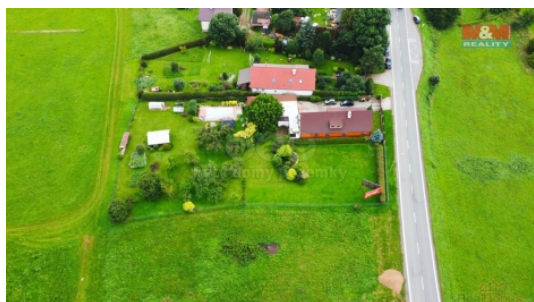

Prodej pozemku k bydlení, 1468 m², Trutnov

ČÍSLO ZAKÁZKY: 847523 TYP ZAKÁZKY: prodej

LOKALITA: Trutnov, Nový Rokytník

Prodej pozemku k bydlení, 1468 m², Trutnov

Hledáte vhodný pozemek pro Váš vysněný dům?

V exkluzivní nabídce pro Vás máme krásný, rovinný pozemek v Krkonoších o rozloze 1468 m². Inženýrské sítě (elektřina a voda) se nachází na hranici pozemku, který nyní slouží jako zahrada i s ovocným sadem.

Tato lokalita nabízí ideální příležitost pro turistiku, cykloturistiku a houbaření, čímž se stává skvělým místem pro aktivní životní styl. Pozemek se nachází v obci Nový Rokytník vzdálený pouhých 5 km od města Trutnov, kde je veškerá občanská vybavenost. Více detailních informací na vyžádání u realitního makléře.

CENA: (za nemovitost) **1 800 000,- Kč**

Nemovitost nabízí

M&M reality holding a. s.

Krakovská 1675/2
Praha - Nové Město
11000

Informace o nemovitosti

Stav objektu	dobrý
Vlastnictví	osobní
Vlastní pozemek (m2)	1468
Umístění objektu	okrajová zástavba
Doprava	silnice autobus
Elektřina	230 V
Voda	dálkový vodovod na hranici
Odpad	ČOV pro celý objekt
Ostatní	Plot
Druh pozemku	pro komerční výstavbu
Inženýrské sítě	Vodovod Elektřina