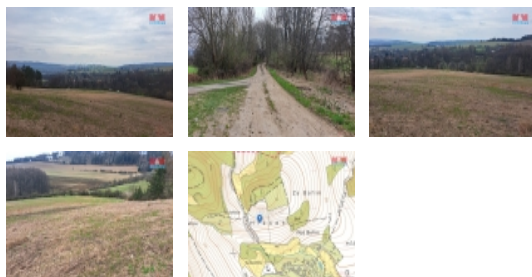

Prodej pole, 22078 m², Letovice

ČÍSLO ZAKÁZKY: 867489 TYP ZAKÁZKY: prodej

LOKALITA: Letovice (okres Blansko)

Prodej pole, 22078 m², Letovice

Nabízíme k prodeji rozlehlé pole v katastrálním území Meziříčko u Letovic, které se nachází na okraji obce. S celkovou plochou 22 078 m² je tento pozemek ideální pro rozvoj zemědělských aktivit nebo jako dlouhodobá investice. Stav nemovitosti je hodnocen jako velmi dobrý, díky čemuž je pozemek okamžitě připraven k dalšímu využití. Tato jedinečná nabídka představuje vynikající příležitost pro každého, kdo hledá prostor pro realizaci svých plánů či rozšíření stávajících podnikatelských aktivit. Vzhledem k lokalitě na okraji obce si tento pozemek uchovává klidnou atmosféru, a přesto zůstává snadno dostupný. Nezmeškejte příležitost stát se majitelem tohoto atraktivního pozemku v žádané oblasti. Cena je uváděna za nemovitost. Pro více informací kontaktujte makléře.

CENA: (za nemovitost) **1 103 900,- Kč**

Nemovitost nabízí

M&M reality holding a. s.

Krakovská 1675/2
Praha - Nové Město
11000

Informace o nemovitosti

Stav objektu	velmi dobrý
Vlastnictví	osobní
Vlastní pozemek (m²)	22078
Umístění objektu	okrajová zástavba
Druh pozemku	zemědělská