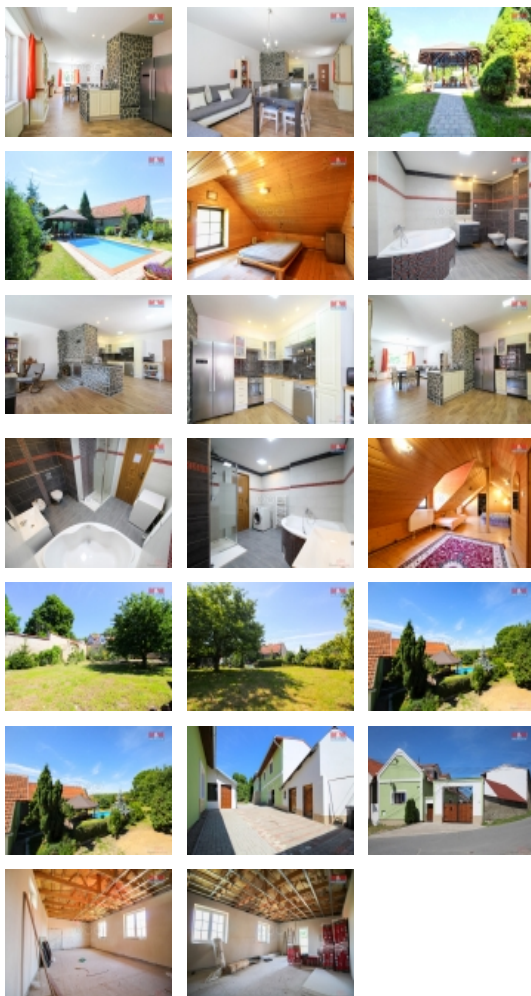

Informace o nemovitosti

Počet podlaží objektu	2
Druh objektu	cihlová
Stav objektu	velmi dobrý
Vlastnictví	osobní
Vlastní pozemek (m²)	1107
Vybavení	zahrada
Umístění objektu	centrum
Topení	Lokální - plynové
Doprava	silnice autobus
Elektřina	230 V 380 V