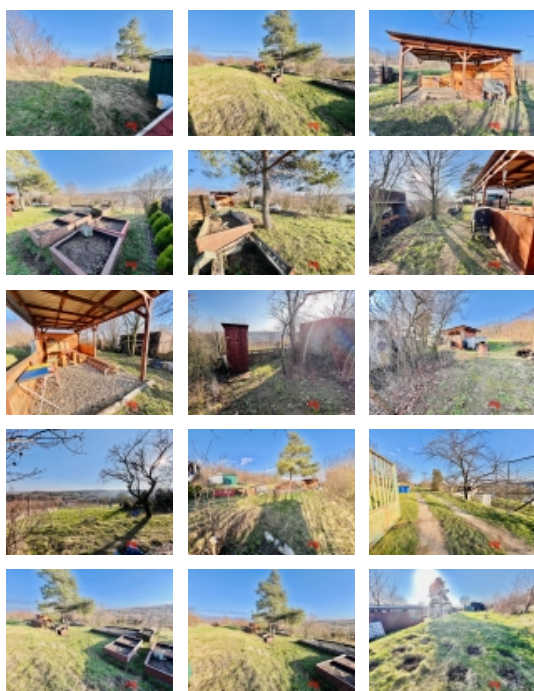

Prodej pozemku , zahrada, Nelahozeves (okres Mělník) - exkluzivně

Prodej zahrady, 613 m2, Nelahozeves okr. Mělník

ČÍSLO ZAKÁZKY: 84 TYP ZAKÁZKY: prodej

LOKALITA: Nelahozeves (okres Mělník), Školní

Prodej zahrady, 613 m2, Nelahozeves okr. Mělník

Naše společnost zprostředkuje exkluzivní prodej slunné a krásné zahrady v obci Nelahozeves, o celkové výměře 613 m2. Zahradu ocení především milovníci klidu a soukromí. Na zahradě je velké množství vzrostlých okrasných dřevin a ovocných stromů. Na zahradě je postavena útulná pergola, kde je možnost příjemného posezení s hezkým výhledem do zeleně a na zámek Nelahozeves. Zahrada se nachází v zahrádkářské kolonii, která je zabezpečena vjezdovou branou. Bezproblémový vjezd přímo k pozemku, možnost parkování i před zahradou. Vzhledem k atraktivitě lokality, doporučujeme prohlídku této nemovitosti. Zahrada se nachází v klidném prostředí. Nedaleko zahrady je zámek Nelahozeves, přístav Marina Vltava, vlakové nádraží, autobusová zastávka, cyklostezky apod. V obci naleznete několik obchodů i restaurací, je zde pošta, knihovna, mateřská školka a základní škola, kulturní dům, fotbalové a dětské hřiště, atd. Bezproblémová doprava do Prahy (cca 20 min. po dálnici), vlak na Masarykovo nádraží, dobrá dostupnost i do Ústí nad Labem (cca 40 min. po dálnici). Širší občanská vybavenost najdeme v nedalekých Kralupech nad Vlt.. Dům je možno financovat hypotékou, kterou Vám v případě Vašeho zájmu zdarma vyřídíme. Pro bližší informace či prohlídku kontaktujte makléřku.

CENA: (za nemovitost) **750 000,- Kč**

Nemovitost nabízí

Gabriela Kovářová makléř

Bezručova 720
278 01 Mělník

Informace o nemovitosti

Číslo podlaží v domě	1
Vlastní pozemek (m2)	613
Plocha parcely (m2)	613
Plocha zahrady (m2)	613
Druh pozemku	zahrada