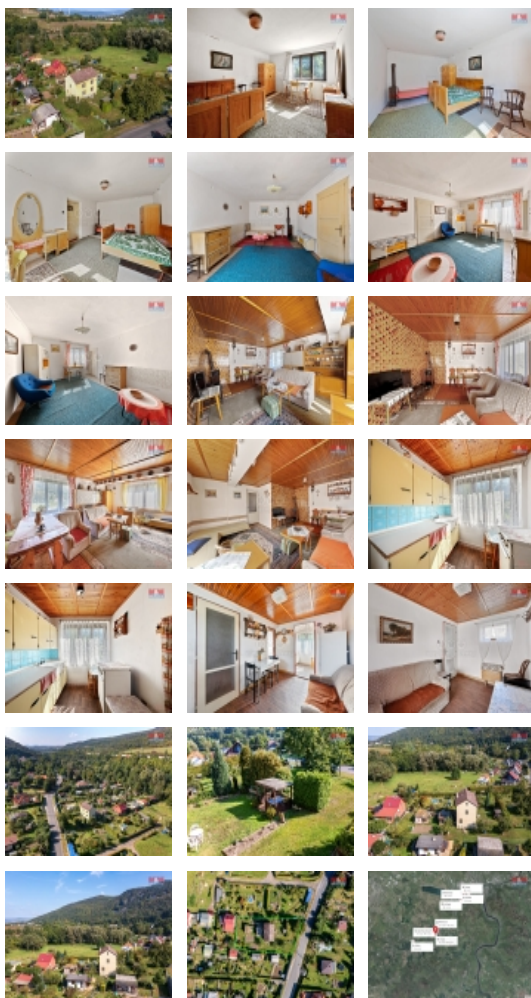

Prodej rodinného domu, 80 m², Řehlovice

Chcete si přetvořit svůj nový domov přesně podle svých představ? Nabízíme k prodeji rodinný dům v klidné lokalitě Řehlovice, okres Ústí nad Labem. Pozemek o výměře 1 199 m² nabízí okrasnou zahradu, na které se nachází 2 kůlny a pergola. Dům je podsklepený. Vnitřní dispozice domu nabízí možnost rekonstrukce podle Vašich představ a potřeb. Po dokončení domu získáte jedinečnou stavbu, ze které můžete objevovat krásy naší přírody. Pokud nejste vyloženě aktivní turisté, tak Vám prostorná zahrada u domu nabídne místo pro relaxaci. Pro více informací se na nás neváhejte obrátit. Optimální financování Vám může zdarma zajistit naše hypoteční centrum.

Prodej samostatného RD, 80 m2, Řehlovice, Stadice (okres Ústí nad Labem)

Nemovitost nabízí

M&M reality holding a. s.

Krakovská 1675/2
Praha - Nové Město
11000

| | |
|---------------------|--------------------------------|
| Plyn | Není |
| Občanská vybavenost | Kompletní síť obchodů a služeb |
| Parkování | u domu (veřejné) |
| Zdroj teplé vody | bojler |
| Ostatní | Plot |
| Užitná plocha (m2) | 80 |
| Druh pozemku | zahrada |
| Inženýrské sítě | Elektřina |
| Poloha objektu | samostatný |