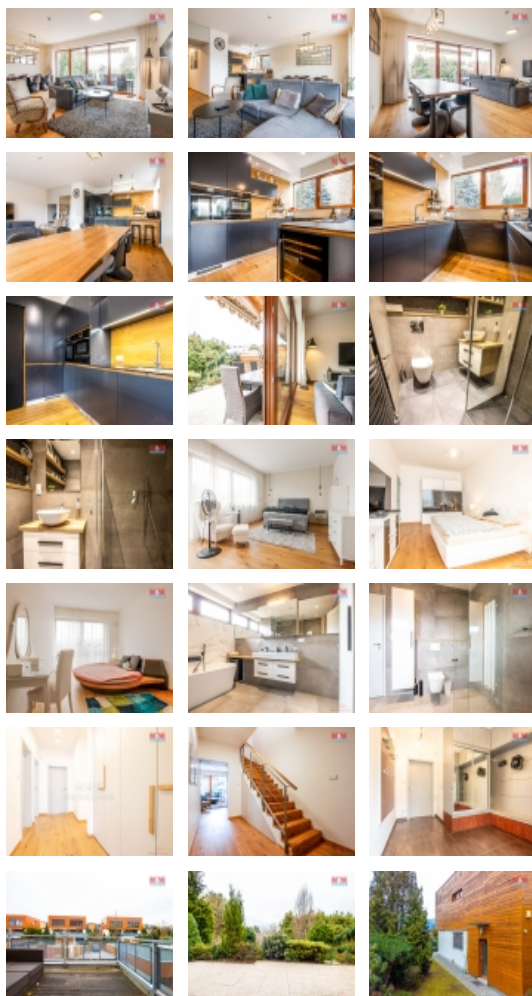

Informace o nemovitosti

Počet podlaží objektu	2
Druh objektu	cihlová
Stav objektu	velmi dobrý
Vlastnictví	osobní
Vlastní pozemek (m²)	479
Vybavení	zahrada
Umístění objektu	klidná část obce
Telekomunikace	Telefon Internet
Vybaveno	Nezařízeno
Topení	Lokální - elektrické Jiné Tepelné čerpadlo