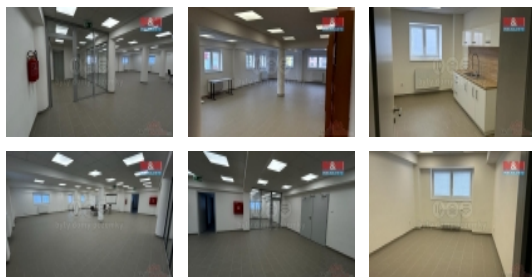

Pronájem kancelář. a skladovacího prostoru, 490 m², Louny

ČÍSLO ZAKÁZKY: 857071 TYP ZAKÁZKY: pronájem

LOKALITA: Louny, Březinova

Pronájem kancelář. a skladovacího prostoru, 490 m², Louny

Nabízíme pronájem celého patra nově rekonstruované kancelářské budovy v širším centru města Louny. Jedná se o kancelářské prostory s možností suchého a čistého skladování (ideálně eshopy, lze i ordinace). Součástí pronájmu je vlastní sociální zařízení včetně tří WC, pisoáru a úklidové místnosti s výlevkou. V budově se nachází výtah a nákladová rampa. Pro více informací volejte makléře.

CENA: (za měsíc) **70 000,- Kč**

Informace o nemovitosti

Číslo podlaží v domě	4
Počet podlaží objektu	1
Druh objektu	cihlová
Stav objektu	po rekonstrukci
Vlastnictví	osobní
Vybavení	výtah
Umístění objektu	centrum
Telekomunikace	Telefon Internet
Topení	Lokální - elektrické Tepelné čerpadlo
Doprava	silnice MHD
Elektřina	230 V 380 V
Voda	dálkový vodovod

Nemovitost nabízí

M&M reality holding a. s.

Krakovská 1675/2
Praha - Nové Město
11000