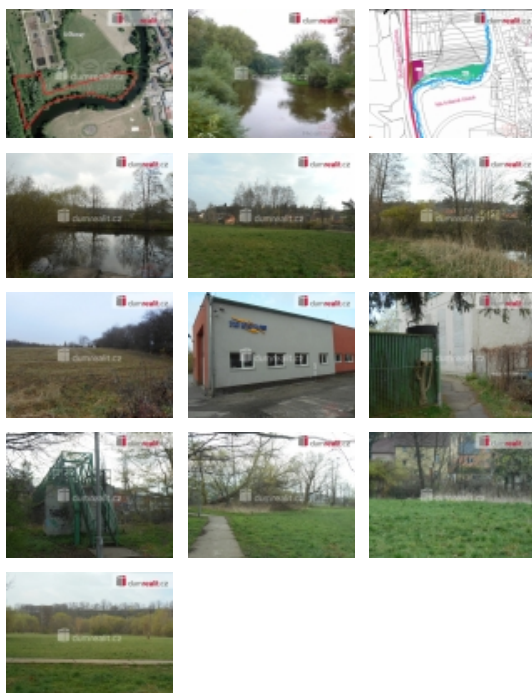

Informace o nemovitosti

Vlastní pozemek (m²)	16382
Druh pozemku	trvalý travní porost