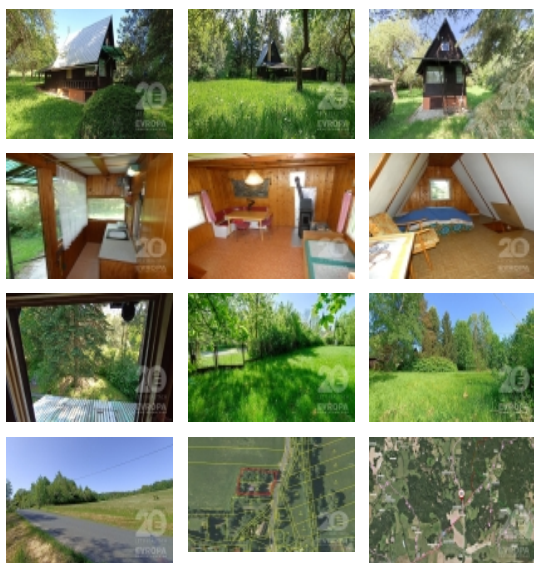

Informace o nemovitosti

Druh objektu	dřevěná
Stav objektu	velmi dobrý

Nemovitost nabízí

EVROPA realitní kancelář

Václavské náměstí

Realitní makléř

Mobil: +420 736 525 740

petr.drevo@rkevropa.cz