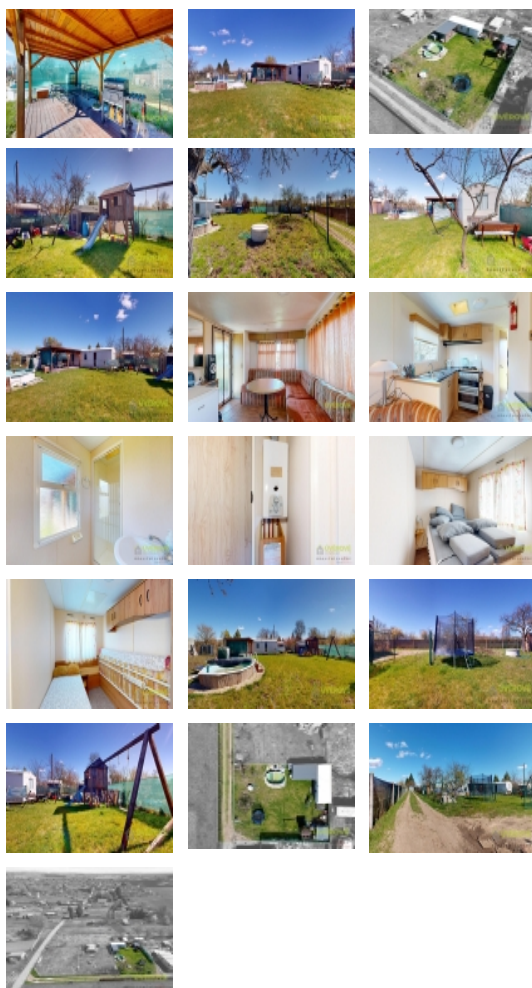

prodej zahrady, 450 m2, Za Letištěm, Břeclav

Bydlíte v bytě v Břeclavi a rádi byste trávili víkendy na vlastní zahradě? Ideálně s dobrou dostupností do Břeclavi?

Máme pro Vás jeden tip!

Ve výhradním zastoupení majitelů Vám zprostředkujeme koupi zahrady o velikosti 450 m2 v zahrádkářské osadě Za Letištěm v Břeclavi.

Na pozemku se nachází elektrická přípojka, vlastní kopaná studna a suchý záchod.

Zaujala Vás tato nabídka? Máte zájem o prohlídku? Vám vyhovující termín prohlídky (datum a čas) s kontakty na Vás (e-mail + tel. číslo) zasílejte na e-mail makléře, který Vás následně bude telefonicky kontaktovat.

Součástí prodejní ceny je následující vybavení:

Mobilheim 3+kk, plechový zahradní domek na nářadí, dřevěná pergola, bazén včetně filtrace a solárního ohřevu, ponorné čerpadlo ve studni, dětský dřevěný domek s houpačkou a dřevěné posezení (stůl a dvě lavice)

Podíl na příjezdové cestě k pozemku je samozřejmostí. Rozměry pozemku jsou 18,75 x 24 m.

Řádně k předání.

V případě více vážných zájemců, si prodávající vyhrazují právo na výběr kupujícího, na základě jimi stanovených kritérií.

CENA: (za nemovitost) **1 595 000,- Kč**