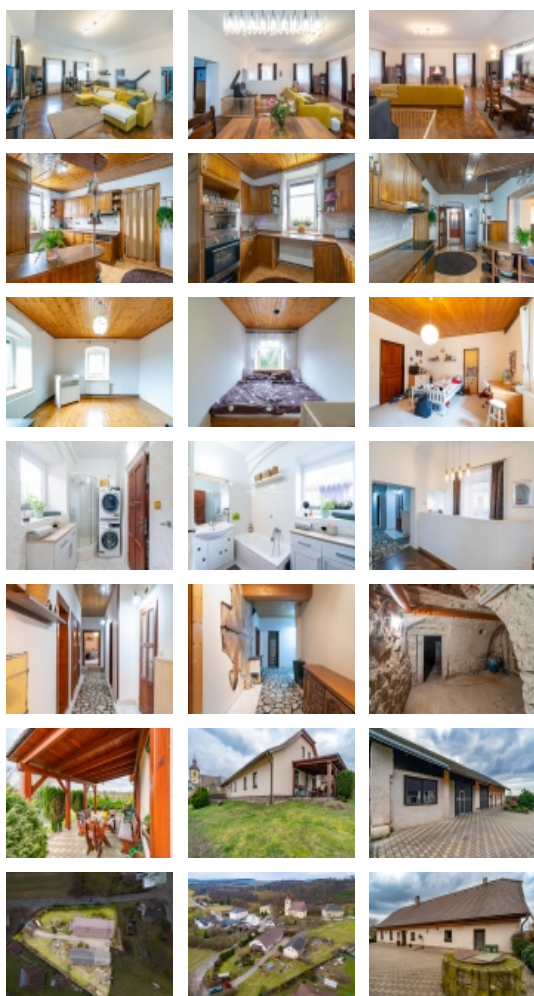

Informace o nemovitosti

Číslo podlaží v domě	1
Počet podlaží objektu	2
Celková podlahová plocha (m2)	160
Druh objektu	cihlová
Stav objektu	dobrý
Vlastní pozemek (m2)	2807
Umístění objektu	klidná část obce