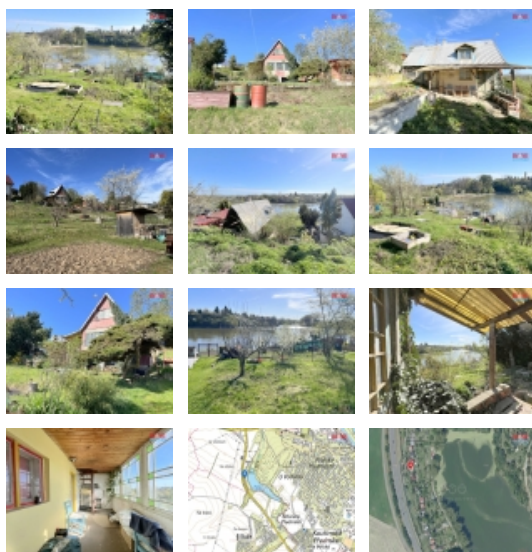

Prodej rekreačního objektu, Kolín

M&M reality holding, a.s.

Prodej chaty, 40 m², Kolín, ul. K Rybníku

ČÍSLO ZAKÁZKY: 868110 TYP ZAKÁZKY: prodej

LOKALITA: Kolín, K Rybníku

Prodej chaty, 40 m², Kolín, ul. K Rybníku

Nabízíme k prodeji zděnou podsklepenou chatu. Umístěna je v kopci na rozlehlé terasovité zahradě v osobním vlastnictví. Příjezd vede po obecní komunikaci. Na pozemek o celkové ploše 857 m² je zaveden vodovod s užitkovou vodou ze společné studny. Podsklepená chata disponuje v přízemí vstupní verandou a pokojem, v patře jednou místností. Za nemovitostí je postavena kolna na nářadí a slouží i jako úložný prostor. Chata s elektřinou je určena k celkové rekonstrukci, voda je zavedena pouze na zahradu, WC je chemický. Z nemovitosti je úchvatný výhled do krajiny a na rybník Peklo. Bližší informace a prohlídku si zajistíte u makléřky.

CENA: (za nemovitost) **1 321 000,- Kč**

Informace o nemovitosti

Počet podlaží objektu	1
Druh objektu	cihlová
Stav objektu	dobrý
Vlastnictví	osobní
Vlastní pozemek (m ²)	857
Vybavení	sklep zahrada
Umístění objektu	klidná část obce
Topení	Lokální - tuhá paliva
Doprava	silnice
Elektřina	230 V
Parkování	u domu (veřejné)
Ostatní	Plot

Nemovitost nabízí

M&M reality holding a. s.

Krakovská 1675/2
Praha - Nové Město
11000

Prodej rekreačního objektu, Kolín

Realitní makléř**Tafelová Vendulka**

Telefon: 296 399 006

info@mmreality.cz

Užitná plocha (m2)	40
Druh pozemku	zahrada
Inženýrské sítě	Vodovod Elektřina
Poloha objektu	samostatný