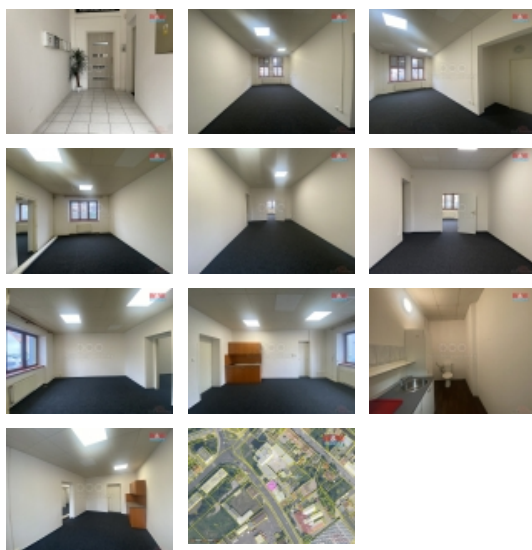

Nemovitost nabízí

M&M reality holding a. s.

Krakovská 1675/2
Praha - Nové Město
11000