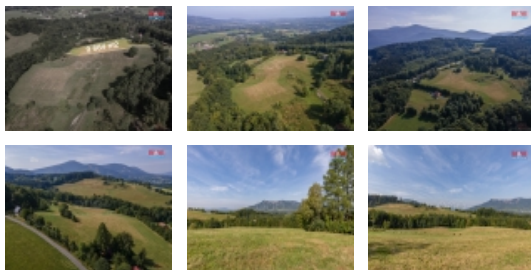

Prodej pozemku, 9664 m², Čeladná

ČÍSLO ZAKÁZKY: 811316 TYP ZAKÁZKY: prodej

LOKALITA: Čeladná (okres Frýdek-Místek)

Prodej pozemku, 9664 m², Čeladná

Nabízíme k prodeji slunný pozemek o celkové velikosti 9.664 m² s krásným výhledem na Beskydy v obci Čeladná. Pozemek o rozměru 9.400 m² je veden jako trvalý travní porost a část o velikosti 264 m² jako lesní pozemek. Příjezd je až k pozemku po obecní, asfaltové cestě. V současné době jsou pozemky zařazeny do plochy NB (plochy smíšené nezastavěného území). Pozemek je umístěn v lokalitě klidného prostředí podhůří Beskyd, kdy v okolí je rozmístěno jen pár domů a chat. Doporučujeme jako investici do budoucna.

CENA: (za nemovitost) **2 800 000,- Kč**

Nemovitost nabízí

M&M reality holding a. s.

Krakovská 1675/2
Praha - Nové Město
11000

Informace o nemovitosti

Stav objektu	velmi dobrý
Vlastnictví	osobní
Vlastní pozemek (m²)	9664
Umístění objektu	klidná část obce
Doprava	silnice autobus
Občanská vybavenost	Škola Školka Zdravotnická zařízení Pošta Kompletní síť obchodů a služeb Sportovní areál
Parkování	venkovní stání
Druh pozemku	trvalý travní porost