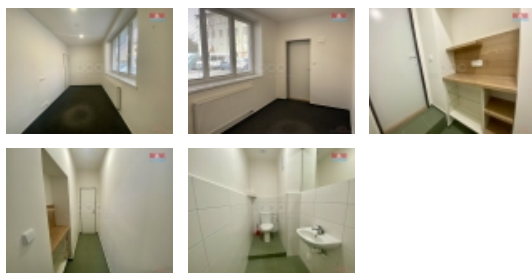

Informace o nemovitosti

Číslo podlaží v domě	1
Počet podlaží objektu	3
Druh objektu	cihlová
Stav objektu	dobrý
Vlastnictví	osobní
Umístění objektu	centrum
Topení	Lokální - plynové
Doprava	silnice
Elektřina	230 V
Voda	dálkový vodovod
Odpad	Městská kanalizace
Rok rekonstrukce	2018
Parkování	venkovní stání
Počet míst k parkování	1
Zdroj teplé vody	kotel
Užitná plocha (m²)	15
Druh prostor	Kanceláře

Nemovitost nabízí

M&M reality holding a. s.

Krakovská 1675/2
Praha - Nové Město
11000