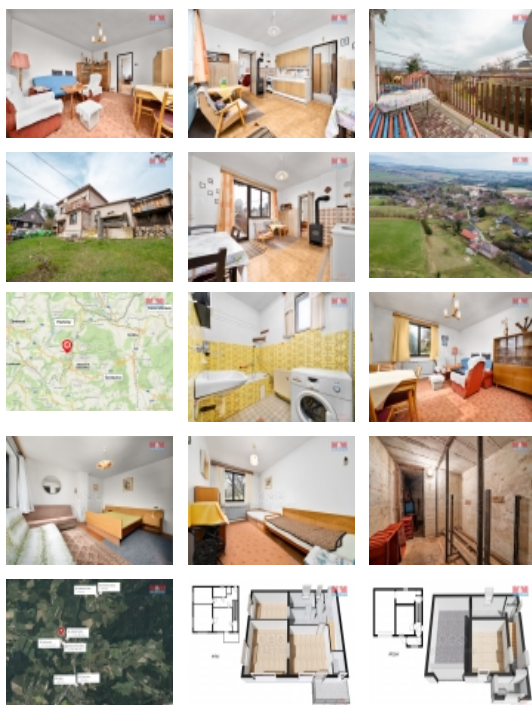

Prodej rodinného domu, 1.285 m², Sobkovice

Nabízíme k prodeji rodinný dům v klidné části obce Sobkovice. K domu o zastavěné ploše 148 m² náleží také rozlehlá zahrada o výměře 1137 m². Dům je cihlové konstrukce a jeho dispozice zahrnuje celkem 4 obytné místnosti rozložené ve dvou nadzemních podlažích, což poskytuje dostatek prostoru pro celou rodinu. Disponuje terasou, ze které je výhled do daleké krajiny, prostornou garáží a dílnou. Vytápění zajištěno automatickým kotlem na tuhá paliva, ohřev vody bojlerem. Nachází se v příjemné a klidné lokalitě, daleko od hlavního ruchu, avšak stále s dobrým přístupem k občanské vybavenosti v okolních městech jako je Jablonné nad Orlicí, Letohrad či Žamberk. Nemovitost je ve stavu, který umožňuje okamžité bydlení s možností dalšího upravování dle vlastních představ. V okolí nejdeme také několik vyhledávaných lokalit pro turistické, sportovní či rekreační vyžití, např. Pastvinská přehrada, Čenkovice, Buková hora, Dolní Morava nebo tvrz Bouda. Pro více informací kontaktujte makléře.

CENA: (za nemovitost) **3 217 800,- Kč**

Informace o nemovitosti

Počet podlaží objektu	2
Druh objektu	cihlová
Stav objektu	dobrý
Vlastnictví	osobní
Vlastní pozemek (m ²)	1285
Vybavení	sklep
Umístění objektu	klidná část obce
Topení	Lokální - tuhá paliva Ústřední - dálkové