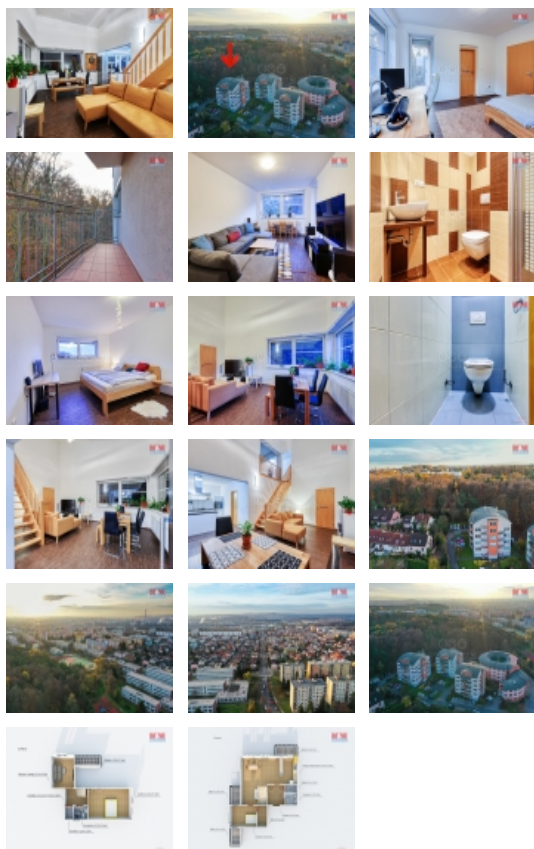

Informace o nemovitosti

Dispozice bytu	4+kk
Číslo podlaží v domě	4
Počet podlaží objektu	1
Druh objektu	cihlová
Stav objektu	velmi dobrý
Vlastnictví	osobní
Umístění objektu	klidná část obce
Telekomunikace	Internet
Topení	Lokální - plynové
Doprava	vlak silnice MHD autobus
Elektřina	230 V