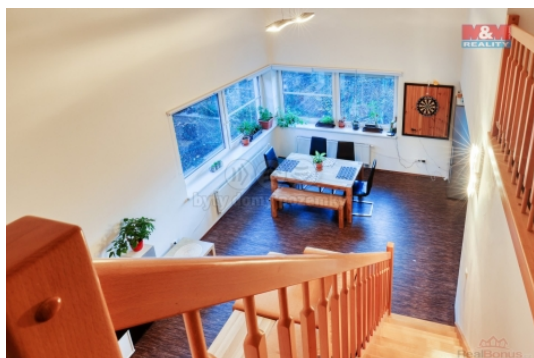

M&M reality holding, a.s.