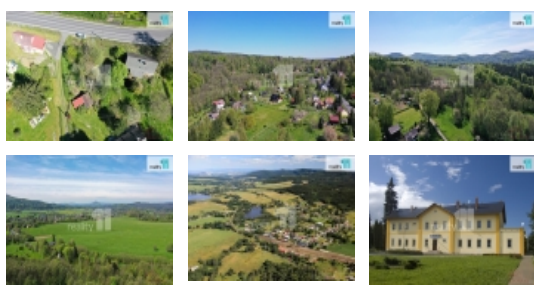

Prodej pozemku , určený k výstavbě RD, Rybniště, Nová Chřibská (okres Děčín)

## Prodej pozemku , určený k výstavbě RD, Rybniště, Nová Chřibská (okres Děčín)

ČÍSLO ZAKÁZKY: 25405 TYP ZAKÁZKY: prodej

LOKALITA: Rybniště, Nová Chřibská (okres Děčín)

### Prodej pozemku , určený k výstavbě RD, Rybniště, Nová Chřibská (okres Děčín)

+ odměna RK, koupi stavebního pozemku 598 m v Rybništi, Nová Chřibská. Rybniště je obec ve východní části okresu Děčín. Leží v nadmořské výšce 460 m v sedle mezi Plešivcem a Širokým vrchem. Obec spadá do Chráněné krajinné oblasti Lužické hory. Rybniště má 654 obyvatel. Rybniště je významným železničním uzlem na trati z Děčína a České Lípy, do Rumburku a Varnsdorfu. Ev. číslo: 25405.