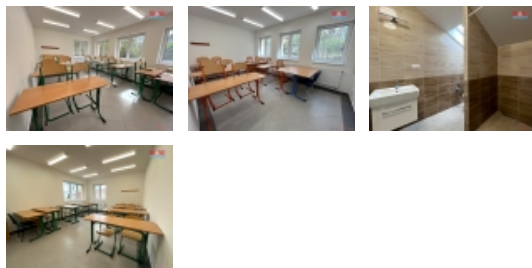

Pronájem objektu v Teplicích, ul. U Nových lázní

ČÍSLO ZAKÁZKY: 869017 TYP ZAKÁZKY: pronájem

LOKALITA: Teplice, U Nových lázní

Pronájem objektu v Teplicích, ul. U Nových lázní

Nabízíme k pronájmu rozsáhlý prostor situovaný v příjemné a klidné části Teplic. Tento objekt je ideální pro organizaci různých kurzů a kroužků ? ať už se jedná o výtvarné umění, sportovní aktivity, jógové cvičení nebo programy pro děti. Prostor je rozdělen na 5 místností, které představují flexibilní zázemí pro různé typy činností. Disponuje veškerým komfortem pro pořádání kurzů či pravidelných setkání. Jeho umístění v klidné oblasti zajistí nerušený průběh vašich akcí a lekcí. Tato nabídka představuje jedinečnou příležitost pro učitele, trenéry, vedoucí kroužků nebo malé organizace hledající prostor pro svou činnost v centrální, ale zároveň klidné lokalitě Teplice. Staňte se součástí této inspirativní komunity již dnes a kontaktujte makléře.

Nemovitost nabízí

M&M reality holding a. s.

Krakovská 1675/2
Praha - Nové Město
11000

Informace o nemovitosti

Číslo podlaží v domě	1
Počet podlaží objektu	3
Druh objektu	cihlová
Stav objektu	dobrý
Vlastnictví	osobní
Umístění objektu	klidná část obce
Telekomunikace	Internet
Topení	Lokální - elektrické
Doprava	silnice MHD
Elektřina	230 V
Voda	dálkový vodovod
Odpad	Městská kanalizace