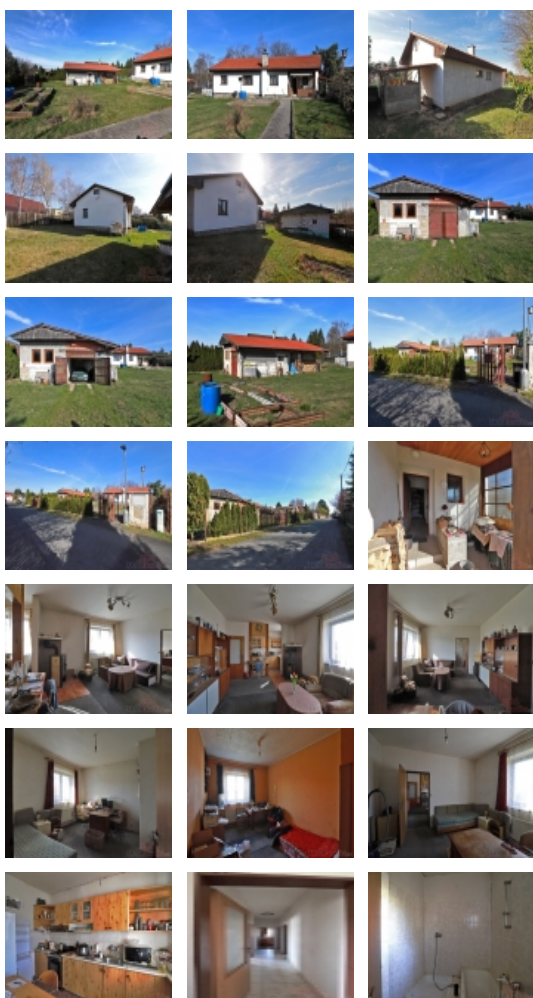

Prodej samostatného RD, 89 m2, Babice (okres Praha-východ)

Rodinný dům se zahradou v obci Babice u Říčán

ČÍSLO ZAKÁZKY: 1435 TYP ZAKÁZKY: prodej

LOKALITA: Babice (okres Praha-východ), Za Zrcadlem

Rodinný dům se zahradou v obci Babice u Říčán

Insolvenční správce prodá: Rodinný dům s garáží na pozemku 1000 m2. Dům je na pěkném místě v klidné ulici s dalšími rodinnými domy a zahradami v okolí. Dům je v současné době nevyklizený, stav vyklizení bude zajištěn podle individuální domluvy s kupcem. Dispozice domu je 3+1, chodba, wc, koupelna. Garáž je samostatná budova rozdělená na 2 části s původním plánem využití jako druhý obytný dům, stavebně nedokončeno. Nemovitost je napojena na veřejný rozvod elektřiny, vody ze studny, kanalizace do jímky. Je možnost napojení na veřejný rozvod vody a plynu. Obec Babice je cca 4 km od Říčán a cca 9 km od východního okraje Prahy. Pro prohlídky, bližší informace o systému prodeje v rámci insolvenčního řízení a nebo třeba znalecký posudek nás kontaktujte.