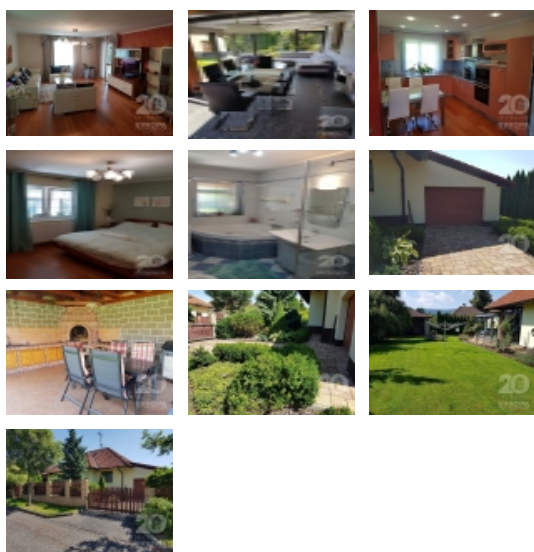

Nemovitost nabízí

EVROPA realitní kancelář

Václavské náměstí