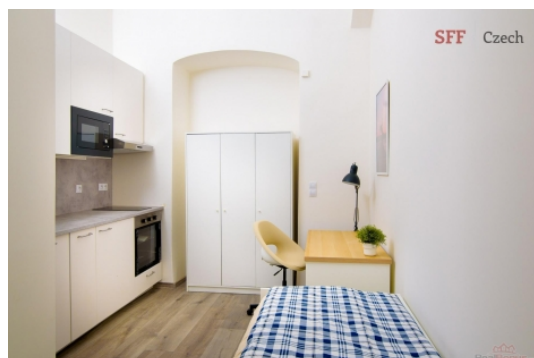

Pronájem bytu 1+kk, 15 m2, OV, Praha 2, Nové Město, ul. Sokolská - exkluzivně

Nemovitost nabízí

SFF Czech s.r.o.

Svitákova 6
Praha 5
155 00

Realitní makléř

Koubková Lucie

Mobil: +420 608 310 953
info@sffczech.cz

Útulné studio k pronájmu Praha 2 v blízkosti metra I.P. Pavlova a centra

ČÍSLO ZAKÁZKY: 249 TYP ZAKÁZKY: pronájem

LOKALITA: Praha 2, Nové Město, Sokolská

Útulné studio k pronájmu Praha 2 v blízkosti metra I.P. Pavlova a centra

Bez provize !! Volné od 3.6.2024

K dlouhodobému či krátkodobému pronájmu nabízíme nový, útulný byt č. 20101 po kompletní rekonstrukci. Byt o velikosti 1+kk (15 m2) se nachází v přízemí domu v žádané lokalitě Prahy 2 Nové město v blízkosti náměstí a metra I.P. Pavlova, Václavské náměstí, náměstí Míru a Karlovo náměstí.

Byt sestává z hlavní místnosti s novou kuchyňskou linkou se spotřebiči (malá lednice s mrazákem, myčka, trouba, varná deska, digestoř, mikrovlnka, varná konvice, základní nádobí), rozkládací postel s 2 x matrací (80 cm x 200 cm = 160 cm šířka), šatní skříň, pracovní stůl se židlí a lampou a další drobné dekorace, koupelna se sprchovým koutem, umyvadlem a WC. V domě v přízemí je společná místnost s pračkou/sušičkou BEZ příplatku.

Doporučujeme pro 1 osobu, mladým profesionálům, studentům, kteří hledají nové bydlení v centru Prahy.

Veškerá občanská vybavenost v blízkosti domu, restaurace, potraviny, potřeby pro domácnost, banky, lahůdkářství, řeznictví, drogerie, kavárny, poliklinika, lékárna, Tesco, Billa, Albert, potřeby pro domácnost, KFC, MC Donalds, Starbucks, farmářský trh na Tylově náměstí, tramvajové zastávky (linky 22, 10, 16, 11, 13, 6) metro I.P. Pavlova, náměstí Míru a další. V blízkosti 1. lékařské fakulty Univerzity Karlovy (1 LFUK), University of New York Prague a centra Václavského náměstí.

Celková cena: 20.500 Kč/měsíc včetně všech služeb, energií a internetu.

Majitel požaduje vratnou jistotu ve výši měsíčního nájmu.

CENA: (za měsíc) **18 500,- Kč**

Informace o nemovitosti

Dispozice bytu 1+kk

Číslo podlaží v domě 1

Počet podlaží objektu 6

Celková podlahová plocha (m2) 15