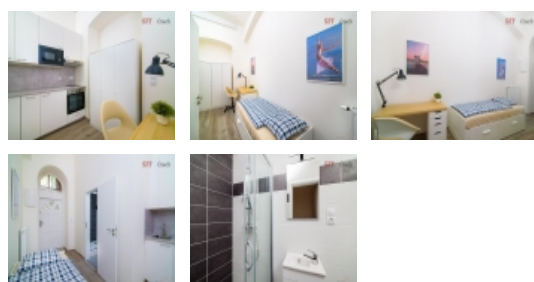

Pronájem bytu 1+kk, 15 m2, OV, Praha 2, Nové Město, ul. Sokolská - exkluzivně

Nemovitost nabízí

SFF Czech s.r.o.

Svitákova 6
Praha 5
155 00

Realitní makléř

Koubková Lucie

Mobil: +420 608 310 953
info@sffczech.cz

Útulné studio k pronájmu Praha 2 v blízkosti metra I.P. Pavlova a centra

ČÍSLO ZAKÁZKY: 249 TYP ZAKÁZKY: pronájem

LOKALITA: Praha 2, Nové Město, Sokolská

Útulné studio k pronájmu Praha 2 v blízkosti metra I.P. Pavlova a centra

Bez provize !! Volné od 3.6.2024

K dlouhodobému či krátkodobému pronájmu nabízíme nový, útulný byt č. 20101 po kompletní rekonstrukci. Byt o velikosti 1+kk (15 m2) se nachází v přízemí domu v žádané lokalitě Prahy 2 Nové město v blízkosti náměstí a metra I.P. Pavlova, Václavské náměstí, náměstí Míru a Karlovo náměstí.

Byt sestává z hlavní místnosti s novou kuchyňskou linkou se spotřebiči (malá lednice s mrazákem, myčka, trouba, varná deska, digestoř, mikrovlnka, varná konvice, základní nádobí), rozkládací postel s 2 x matrací (80 cm x 200 cm = 160 cm šířka), šatní skříň, pracovní stůl se židlí a lampou a další drobné dekorace, koupelna se sprchovým koutem, umyvadlem a WC. V domě v přízemí je společná místnost s pračkou/sušičkou BEZ příplatku.

Doporučujeme pro 1 osobu, mladým profesionálům, studentům, kteří hledají nové bydlení v centru Prahy.

Veškerá občanská vybavenost v blízkosti domu, restaurace, potraviny, potřeby pro domácnost, banky, lahůdkářství, řeznictví, drogerie, kavárny, poliklinika, lékárna, Tesco, Billa, Albert, potřeby pro domácnost, KFC, MC Donalds, Starbucks, farmářský trh na Tylově náměstí, tramvajové zastávky (linky 22, 10, 16, 11, 13, 6) metro I.P. Pavlova, náměstí Míru a další. V blízkosti 1. lékařské fakulty Univerzity Karlovy (1 LFUK), University of New York Prague a centra Václavského náměstí.

Celková cena: 20.500 Kč/měsíc včetně všech služeb, energií a internetu.

Majitel požaduje vratnou jistotu ve výši měsíčního nájmu.

CENA: (za měsíc) **18 500,- Kč**

Informace o nemovitosti

Dispozice bytu 1+kk

Číslo podlaží v domě 1

Počet podlaží objektu 6

Celková podlahová plocha (m2) 15