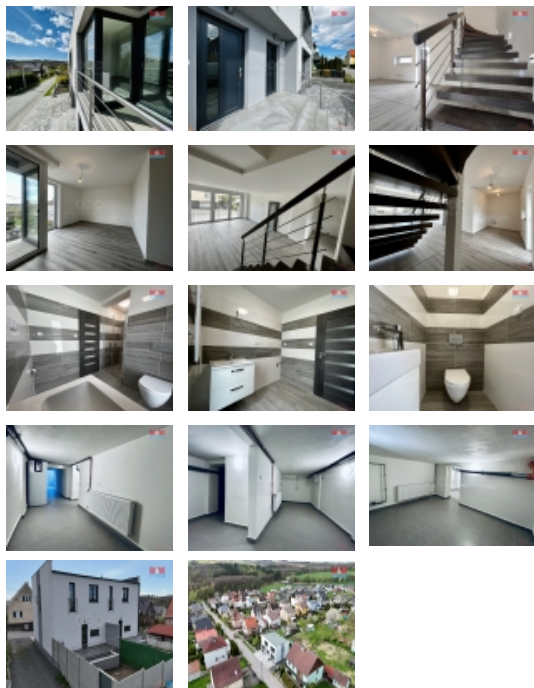

Informace o nemovitosti

Počet podlaží objektu	1
Druh objektu	cihlová
Stav objektu	po rekonstrukci
Vlastnictví	osobní
Vlastní pozemek (m²)	207
Vybavení	sklep zahrada
Umístění objektu	klidná část obce