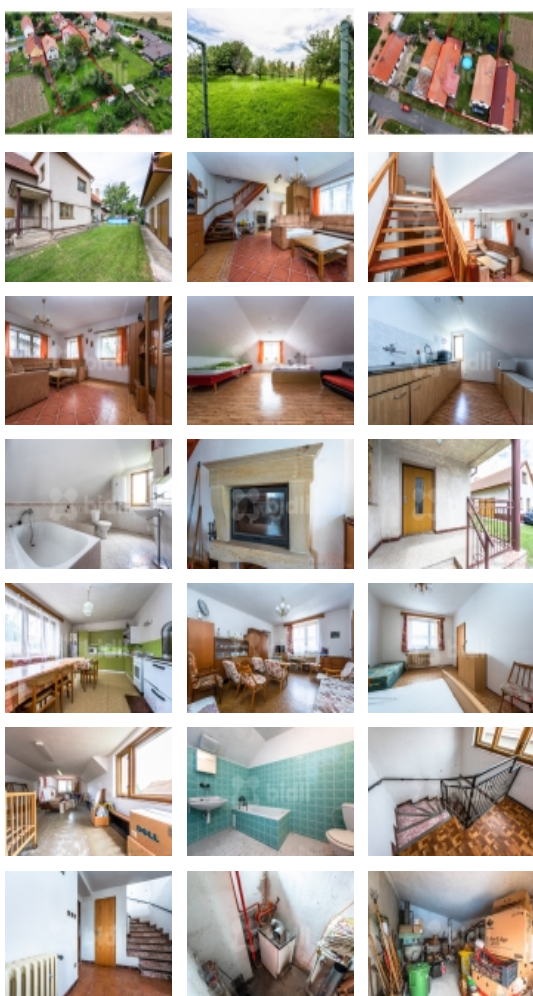

## Prodej 2 x RD, 2 x garáž + zahrada, Třebovle u Českého Brodu

ČÍSLO ZAKÁZKY: 218549 TYP ZAKÁZKY: prodej

LOKALITA: Třebovle (okres Kolín), Třebovle

### Prodej 2 x RD, 2 x garáž + zahrada, Třebovle u Českého Brodu

Exkluzivně Vám přinášíme ojedinělou nabídku dvou i více generačního bydlení, případně spojení vlastního bydlení s podnikáním. Jedná se o prodej dvou domů pro rod.rekreaci a přilehlé zahrady, to vše pouhé 3 min jízdy do Kouřimi, 11 min do Českého Brodu a jen 23 min jízdy na východní okraj Prahy.

Na vyžádání poskytneme detailní výkresy všech podlaží obou domů. Mezi oběma domy se nachází prostorné nádvoří. Za nádvořím a oběma domy je průchod na velkou zahradu plnou zeleně (594 m<sup>2</sup>), kde je možnost postavit třetí dům.