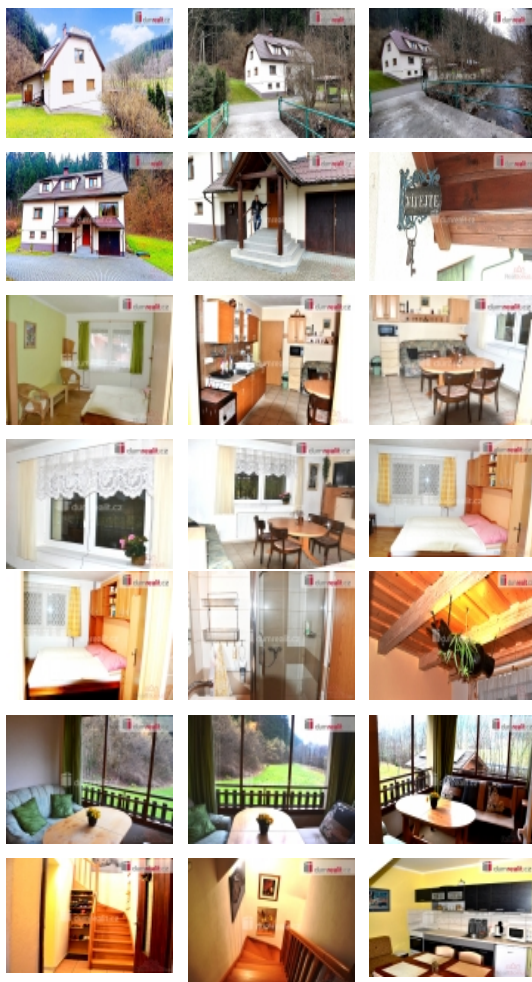

Prodej samostatného RD, 266 m², Velké Karlovice (okres Vsetín)

, Představte si místo, kde se každý den probouzíte do náruče přírody, kde každý váš pohled spočine na zeleni a klidu, který vám dodá energii do nového dne. Tento prostorný rodinný dům ve Velkých Karlovicích je přesně takovým místem oázou klidu, která vás pohltí svou atmosférou a nabídne vám nejen útočiště, ale i prostor pro vaše sny a plány.

Na rozlehlé ploše 266 m se rozkládá dům, který je jako stvořený pro rodinný život. Dvě patra skrývají celkem pět útulných pokojů, které jsou díky své velikosti a dispozici ideální pro vytvoření osobních zón pro každého člena rodiny. Přízemí vás přivítá třemi pokoji, kde každý z nich má svůj jedinečný charakter a poskytuje dostatek prostoru pro odpočinek i aktivní trávení času. Srdcem domu je prostorná kuchyň, kde se snoubí funkčnost s útulností a kde se rodina schází k společným chvílím u stolu. Koupelna a samostatné WC jsou samozřejmostí, stejně jako praktická spíží, která ukrývá prostor pro vaše zásoby. Zimní zahrada je pak místem, kde se můžete kochat krásou okolní přírody bez ohledu na roční období.

Vstoupíte-li na horní patro, ocitnete se ve dvou velkých pokojích, které jsou jako stvořené pro klidný spánek nebo práci s inspirativním výhledem. Další kuchyň, koupelna a WC zde zajišťují komfort a nezávislost na přízemí. A co víc, z terasy se vám naskytne pohled na rozlehlou zahradu, která je s 3815 m skutečným rájem na zemi. Rovinný a slunný pozemek je jako stvořený pro vaše zahradnické vášně, rodinné oslavy nebo prostě jen pro lenošení na slunci s dobrou knihou v ruce.

Tento dům není jen stavbou z cihel a betonu, je to domov, kde se snoubí pohodlí moderního bydlení s neopakovatelným kouzlem přírody Valaška.

Je to místo, kde se zastaví čas a vy můžete naplno žít každý okamžik. 1 / 2