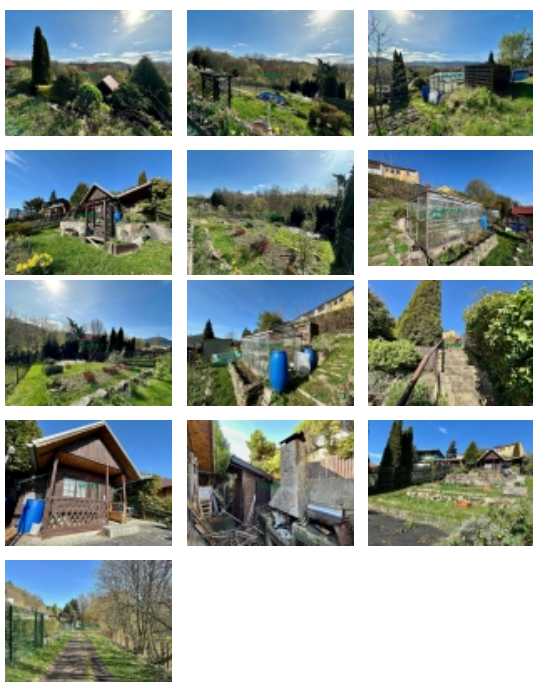

Nemovitost nabízí

Nemovitosti SEVER s.r.o.

Josefa Skupy 2357, 434 01 Most