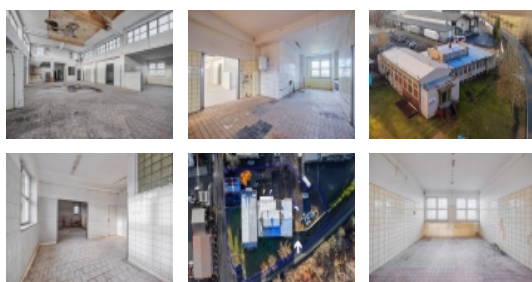

Pronájem komerčního objektu : Sklad, Hořovice (okres Beroun)

Nemovitost nabízí

ARCHA - průmyslová

kancelář spol s.r.o.

Praha 5 - Košíře, BUSINESS CENTRUM
KLAMOVKA, Plzeňská 155/113, PSČ
15000

Realitní makléř

ČERNÝ Pavel

Mobil: +420 608 827 778

archa.sklady@seznam.cz

Nájem levných skladů 950 m2, HOŘOVICE

ČÍSLO ZAKÁZKY: 2395 TYP ZAKÁZKY: pronájem

LOKALITA: Hořovice (okres Beroun), Sklenářka

Nájem levných skladů 950 m2, HOŘOVICE

Nájem udržovaných vytápěných prostor 950 m2 - přízemí na rampě TIR, Před halou velké manipulační betonové plochy,

*Velikost zastavěná 950 m2

*Cena za celek 69 Kč/ m2/měsíc + energie

Prostorný manipulační dvůr zdarma !

Vhodné pro skladování - možná dohoda na úpravě a využití prostor pro další výrobu - modernizaci. Majitele v případě dlouhodobého záměru jsou svolní s investicemi do přípravy k dalšímu nájmu (oboustranně). Objekt vytápěn UT - Plyn, 220/380V, zdroj městské vody. V prostorách se nacházejí jak velké celky (jídelna cca 300 m2), tak menší samostatné místnosti. Modernizace na nové využití asi nutná.... Dlouhodobý projekt celku vítám a upřednostněn. Nutno vidět - nájem možný IHNED.

ARCHA Průmyslová kancelář (Praha, Beroun),

Mob: 608 827 778,

archa.sklady@seznam.cz,

www.archacs.cz,

CENA: (za m2 / měsíc) **69,- Kč**

Informace o nemovitosti

Číslo podlaží v domě	1
Druh objektu	smíšená
Stav objektu	dobrý
Umístění objektu	okrajová zástavba
Vybaveno	Částečně zařízeno
Topení	Ústřední - plynové
Účel budovy	Sklad
Výrobní plocha (m2)	900
Dílna (m2)	900
Druh stavby	budova/y, hala/y
Poloha objektu	samostatný