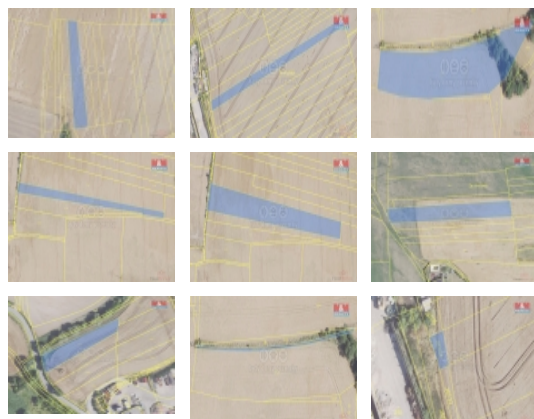

Nemovitost nabízí

M&M realty holding a. s.

Krakovská 1675/2
Praha - Nové Město
11000