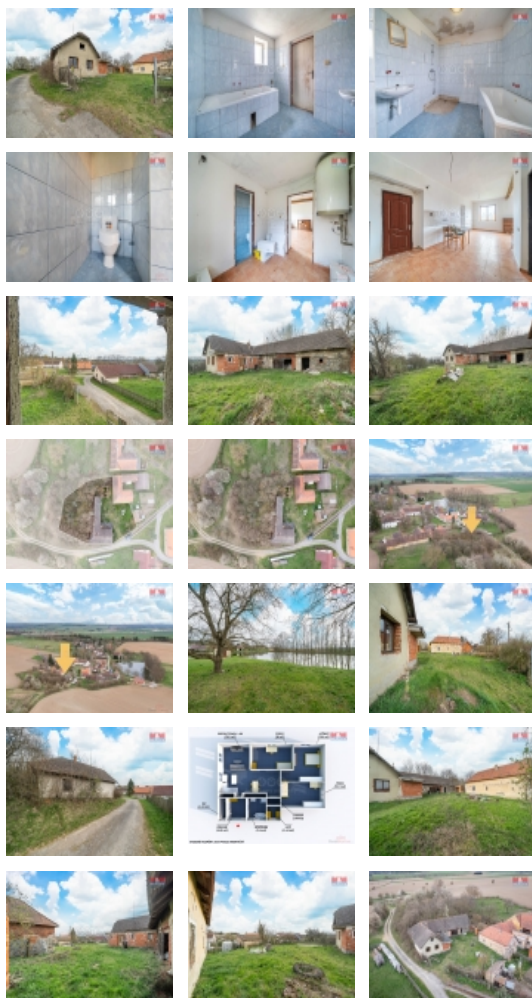

Prodej rodinného domu 4+kk, 101 m², Mirovice

Prodej rodinného domu v klidné části obce Touškov, ideální pro ty, kteří hledají prostor pro své sny a jsou připraveni se pustit do rekonstrukce. Dům s užitnou plochou 101 m² na pozemku o rozloze 1280 m² nachází se v samostatné poloze s krásným výhledem. Nemovitost je ve stavu před rekonstrukcí, což otvírá možnosti upravit si ji dle vlastních představ. Pozemek je bohatý na prostor s velkou stodolou a dílnou. Pro vytápění domu byla použita krbová kamna, které teď nejsou zavedeny, teplá voda je zajišťována prostřednictvím bojleru. Objekt je napojen na veřejný vodovod, odpad je řešen žumpou. Konstrukce domu je smíšená, což napovídá k potřebě zvažovat rozsáhlou rekonstrukci, ale zároveň nabízí pevný základ pro vaše budoucí plány. Přestaňte snít o perfektním domově a pusťte se do naplnění vašeho snu s tímto nadějným projektem!

CENA: (za nemovitost) **2 598 225,- Kč**

Informace o nemovitosti

Počet podlaží objektu	1
Druh objektu	smíšená
Stav objektu	před rekonstrukcí
Vlastnictví	osobní
Vlastní pozemek (m ²)	1280
Vybavení	zahrada
Umístění objektu	klidná část obce
Doprava	vlak autobus
Elektřina	230 V 380 V

Prodej samostatného RD, 101 m2, Mirovice, Touškov (okres Písek)

Nemovitost nabízí

M&M reality holding a. s.

Krakovská 1675/2
Praha - Nové Město
11000

Voda	dálkový vodovod
Odpad	Septik
Zdroj teplé vody	bojler
Užitná plocha (m2)	101
Inženýrské sítě	Vodovod
Poloha objektu	samostatný