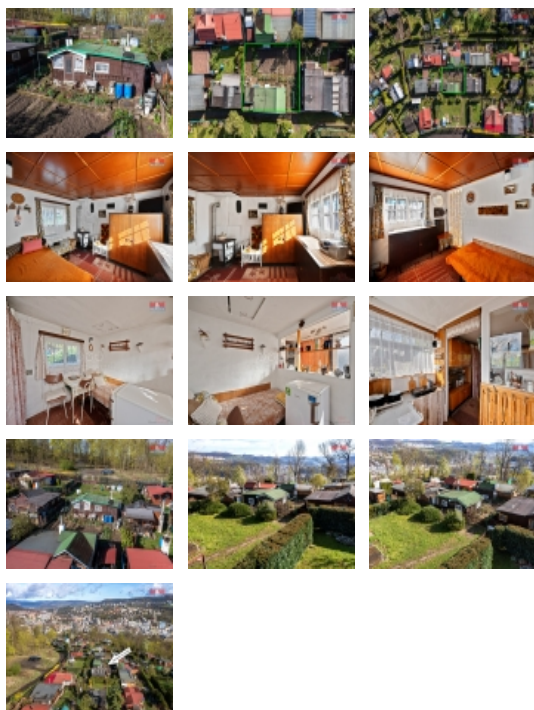

Informace o nemovitosti

Počet podlaží objektu	1
Druh objektu	dřevěná
Stav objektu	dobrý
Vlastnictví	osobní
Vlastní pozemek (m²)	120
Vybavení	zahrada
Umístění objektu	klidná část obce
Topení	Lokální - elektrické
Doprava	silnice
Elektřina	230 V
Parkování	u domu (veřejné)
Ostatní	Plot
Užitná plocha (m²)	23