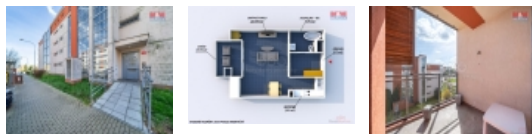

Pronájem bytu 1+1, 47 m², Plzeň, ul. Slupská

Nabízíme k pronájmu útulný byt 1+1 o výměře 47 m² včetně terasy. Tento byt se nachází ve vyhledávané lokalitě Severního Předměstí v Plzni, v cihlovém domě na 4. podlaží. K bytu náleží příjemná a prostorná terasa, která poskytne komfortní prostor pro relaxaci. Součástí je moderní dálkové vytápění a zajištění teplé vody, což zaručuje tepelný komfort po celý rok. Voda je řešena dálkově, byt je napojen na veřejnou kanalizaci. K dispozici je také sklep a společné prostory, včetně kočárkárny a kolárny, což je ideální pro rodiny s dětmi. Nemovitost se nachází v klidné části s výbornou dostupností do centra města a kompletní občanskou vybaveností v okolí. Stav nemovitosti je hodnocen jako dobrý, což umožňuje ihned pohodlně bydlet. Tento byt je vhodný pro jednotlivce nebo pár, který hledá pohodlí a klid v atraktivní lokalitě. Nájem činí 12.500,- Kč plus 2.500,- Kč za služby na jednu osobu, elektřinu si převádí nájemce na sebe, dále provize RK 12.500,- Kč + DPH a kauce je jeden nájem.

Pronájem bytu 1+1, OV, Plzeň, Severní Předměstí (okres Plzeň-město), ul. Slupská

Nemovitost nabízí

M&M reality holding a. s.

Krakovská 1675/2
Praha - Nové Město
11000

Topení	Ústřední - dálkové
Elektřina	230 V
Voda	dálkový vodovod
Odpad	Městská kanalizace
Ostatní	Výtah
Užitná plocha (m2)	47
Inženýrské sítě	Vodovod Kanalizace Plyn