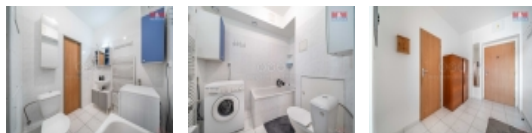

Pronájem bytu 1+1, OV, Plzeň, Severní Předměstí (okres Plzeň-město), ul. Slupská

M&M realty holding, a.s.

Pronájem bytu 1+1, 47 m², Plzeň, ul. Slupská

ČÍSLO ZAKÁZKY: 868954   TYP ZAKÁZKY: pronájem

LOKALITA: Plzeň, Severní Předměstí (okres Plzeň-město),
Slupská

Pronájem bytu 1+1, 47 m², Plzeň, ul. Slupská

Nabízíme k pronájmu útulný byt 1+1 o výměře 47 m² včetně terasy. Tento byt se nachází ve vyhledávané lokalitě Severního Předměstí v Plzni, v cihlovém domě na 4. podlaží. K bytu náleží příjemná a prostorná terasa, která poskytne komfortní prostor pro relaxaci. Součástí je moderní dálkové vytápění a zajištění teplé vody, což zaručuje tepelný komfort po celý rok. Voda je řešena dálkově, byt je napojen na veřejnou kanalizaci. K dispozici je také sklep a společné prostory, včetně kočárkárny a kolárny, což je ideální pro rodiny s dětmi. Nemovitost se nachází v klidné části s výbornou dostupností do centra města a kompletní občanskou vybaveností v okolí. Stav nemovitosti je hodnocen jako dobrý, což umožňuje ihned pohodlně bydlet. Tento byt je vhodný pro jednotlivce nebo pár, který hledá pohodlí a klid v atraktivní lokalitě. Nájem činí 12.500,- Kč plus 2.500,- Kč za služby na jednu osobu, elektřinu si převádí nájemce na sebe, dále provize RK 12.500,- Kč + DPH a kauce je jeden nájem.

CENA: (za měsíc) **12 500,- Kč**

Informace o nemovitosti

Dispozice bytu	1+1
Číslo podlaží v domě	4
Počet podlaží objektu	1
Druh objektu	cihlová
Stav objektu	dobrý
Vlastnictví	osobní
Vybavení	výtah sklep
Umístění objektu	sídlště