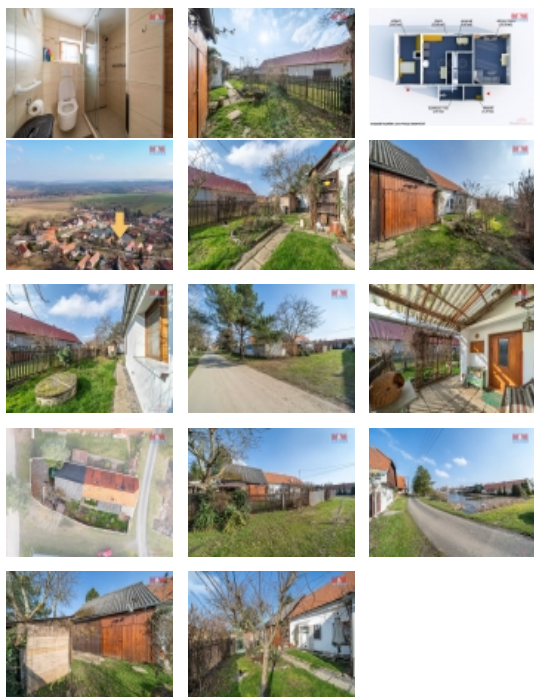

Prodej samostatného RD, 96 m², Spálené Poříčí, Lipnice (okres Plzeň-jih)

M&M reality holding, a.s.

Prodej rodinného domu 3+1, 345m² v Lipnice - Spáleném Poříčí

ČÍSLO ZAKÁZKY: 864849 TYP ZAKÁZKY: prodej

LOKALITA: Spálené Poříčí, Lipnice (okres Plzeň-jih)

Prodej rodinného domu 3+1, 345m² v Lipnice - Spáleném Poříčí

Nabízíme k prodeji malebný rodinný dům 3+1 v klidné části obce Lipnice u Spáleného Poříčí. Nemovitost s užitnou plochou 96m² nabízí praktické dispozice tří místností, které dodávají domu jedinečný charakter a poskytují pohodlí pro vaše bydlení, dále se na pozemku nachází stodola se zavedenou elektřinou. Celková plocha pozemku 345m² je ideální pro zahradničení, relaxaci, nebo hry s dětmi na čerstvém vzduchu s výhledem na okolní přírodu. Tato lokalita je známá svou klidnou atmosférou, která je přesto snadno dostupná z hlavních komunikací. Lze požádat o připojení kanalizace a veřejného vodovodu do domu. Nezmeškejte příležitost stát se majitelem tohoto kouzelného domova. Kontaktujte nás pro více informací nebo prohlídku.

CENA: (za nemovitost) **3 145 200,- Kč**

Informace o nemovitosti

Počet podlaží objektu	1
Druh objektu	smíšená
Stav objektu	dobrý
Vlastnictví	osobní
Vlastní pozemek (m ²)	345
Vybavení	zahrada
Umístění objektu	klidná část obce
Doprava	silnice autobus
Počet míst k parkování	1