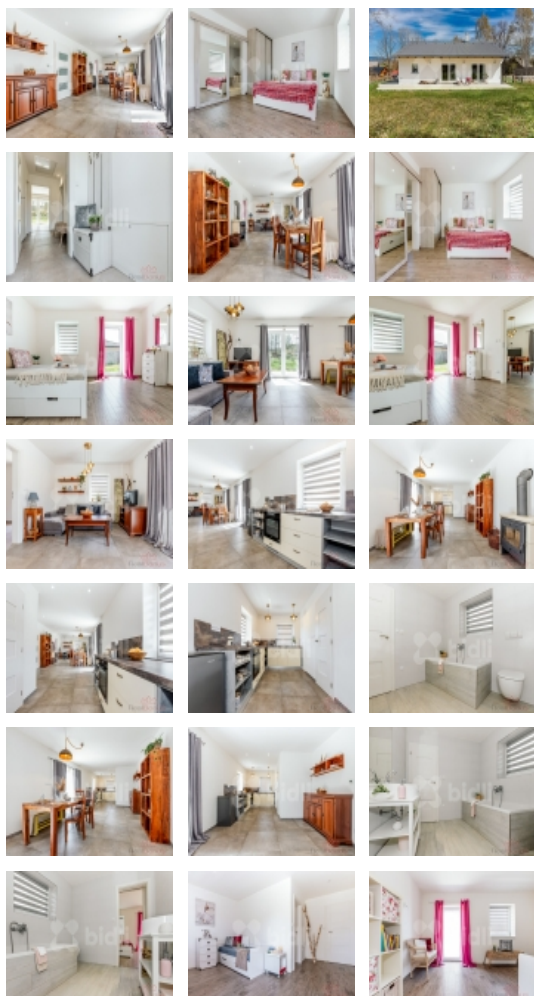

### Prodej rodinného domu 3+kk se zahradou ve Zvonkové, 850m2

Nabízím k prodeji jednopodlažní rodinný dům v malebné obci Zvonková, nedaleko města Horní Planá.

Tato novostavba zkolaudovaná v roce 2021 stojí na pozemku o rozloze 850 m2, který je rozšířen o 140 m2 pronajaté plochy. Zastavěná plocha 121 m2 nabízí flexibilní dispozici 3+kk, která poskytuje možnost rozdělení na dvě nezávislé bytové jednotky.

Tento dům je vybaven moderními prvky pro pohodlné bydlení. Krbová kamna a elektrické podlahové topení zajišťují komfortní vytápění po celý rok. Pitná voda je z obecního zdroje. Její ohřev je zajištěn bojlerem. Kanalizace svedena do vyvážecí jímky.

V případě rozdělení na dvě jednotky získáte byty s dispozicemi 2+kk a 1+kk, každý s vlastním vchodem a přístupem na zahradu s terasou.

Pokud preferujete zachovat dispozici 3+kk, nabídne dům dvě samostatné ložnice s vlastními koupelnami - jedna s vanou a druhá se sprchovým koutem. Ložnice jsou umístěny na opačných stranách domu, což zaručuje maximální soukromí.

Obývací pokoj s rozlohou téměř 40 m2 je spojen s kuchyňským a jídelním koutem. Vedle kuchyňské linky je vstup do prostorné spíže. Francouzská okna zajistí dostatek denního světla.

Tato nemovitost nabízí ideální kombinaci trvalého bydlení a rekreačního využití, poskytující klid venkovského prostředí s veškerým komfortem a občanskou vybaveností v dosahu. S ideální polohou a jedinečným okolím je toto místo optimální volbou pro váš domov.