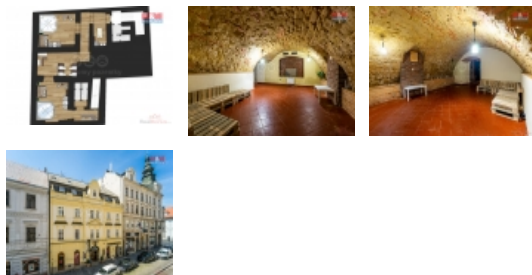

Nemovitost nabízí

M&M reality holding a. s.

Krakovská 1675/2
Praha - Nové Město
11000