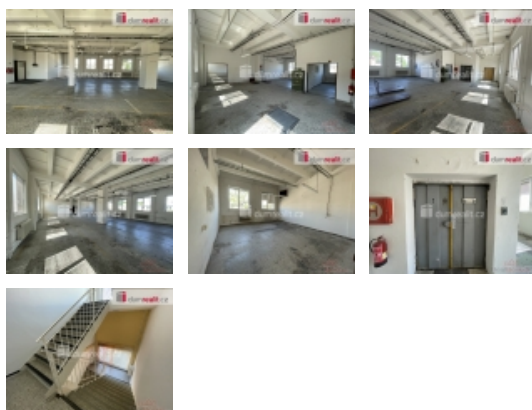

Pronájem obchodních prostor, Opava, Předměstí

dumrealit.cz®

Pronájem obchodních prostor, Opava, Předměstí

ČÍSLO ZAKÁZKY: 640272 TYP ZAKÁZKY: pronájem

LOKALITA: Opava, Předměstí, Rybářská

Pronájem obchodních prostor, Opava, Předměstí

, Dumrealit.cz Vám zprostředkuje pronájem komerčního prostoru s celkovou výměrou 400m. Prostor se nachází ve druhém patře oploceného cihlového komerčního objektu. Na patře k dispozici kuchyňka a dvě samostatná WC (muži x ženy). Okna plastová. Budova má dva samostatné uzamykatelné vchody. Objekt se nachází v těsné blízkosti centra s časově nenáročnou dostupností. K dispozici nákladní výtah a parkování pro více automobilů. Výše měsíčního nájmu je 31.600 Kč. Cena k jednání! K nájemnému je třeba připočítat služby (voda, elektřina dle reálné spotřeby, topení 21,- Kč/ m) a provizi RK, která činí 31.600,- Kč. V případě zájmu jsou v budově i další prostory k pronájmu. Pro domluvení prohlídky mne neváhejte kontaktovat. Ev. číslo: 639658. Energetický štítek: G

CENA: (za měsíc) **31 600,- Kč**

Nemovitost nabízí

Informace o nemovitosti

Druh objektu	cihlová
Stav objektu	velmi dobrý
Energetická třída	G - Mimořádně nevhodná
Vybaveno	Nezařizeno
Počet míst k parkování	5
Užitná plocha (m2)	400
Druh prostor	Obchodní