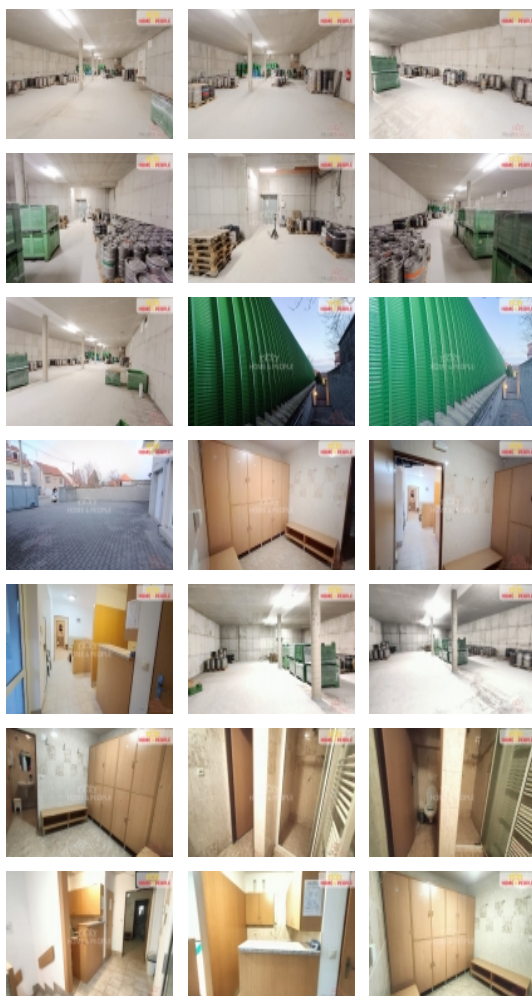

Nemovitost nabízí

HOME 4 PEOPLE