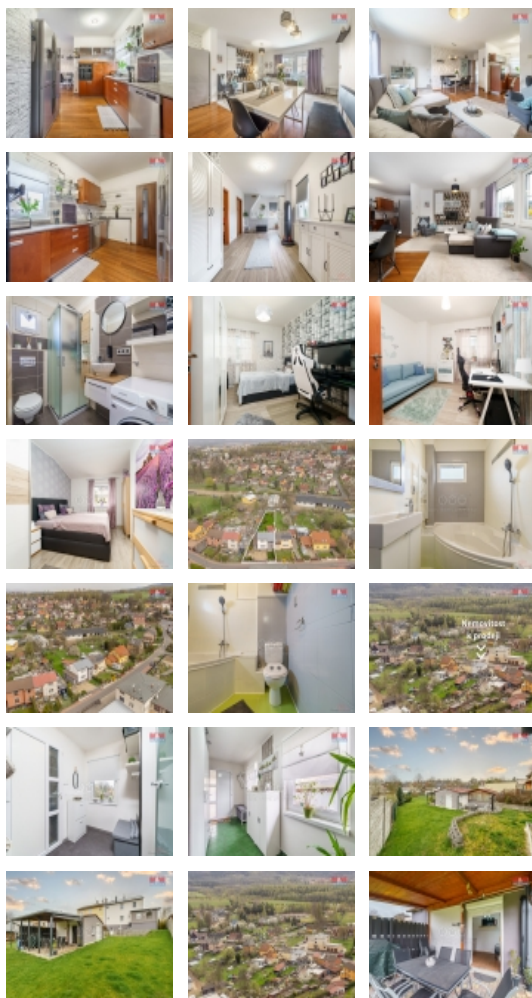

Prodej řadového RD, 160 m², Dolní Rychnov (okres Sokolov)

M&M reality holding, a.s.

Prodej rodinného domu v Dolním Rychnově, ul. Palackého

ČÍSLO ZAKÁZKY: 867857 TYP ZAKÁZKY: prodej

LOKALITA: Dolní Rychnov (okres Sokolov), Palackého

Prodej rodinného domu v Dolním Rychnově, ul. Palackého

Hledáte své vysněné bydlení a nemůžete ho stále najít? Toto je Vaše exkluzivní a jedinečná příležitost, pořídit si krásný, útulný a prostorný dům s velkou zahradou, který čeká na Vaše nastěhování. Pro bližší informace doporučujeme domluvit si osobní prohlídku. ZAVOLEJTE A REZERVUJTE si čas Vaší prohlídky. Budeme se na Vás těšit.

Prodej řadového RD, 160 m2, Dolní Rychnov (okres Sokolov)

Nemovitost nabízí

M&M reality holding a. s.

Krakovská 1675/2
Praha - Nové Město
11000

| | |
|-------------------------------|-------------------------------|
| Parkování | venkovní stání |
| Počet míst k parkování | 3 |
| Zdroj teplé vody | kotel |
| Ostatní | Plot |
| Užitná plocha (m2) | 160 |
| Inženýrské sítě | Vodovod Kanalizace Plyn |
| Poloha objektu | řadový |